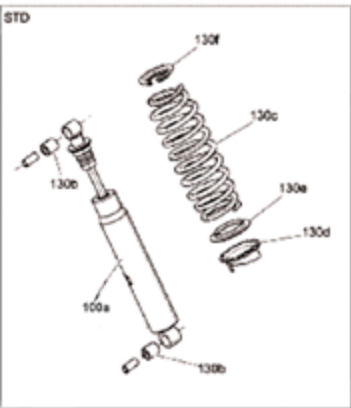

ES-1014

**SUSPENSION CAN AM COMMANDER
1000/800 DELANTERA**

NUMERO DE PARTE	Nº DE PIEZAS POR JUEGO	CODIGO	PARTE
40	4	ES-106	706201062
35	2	ES-105	706201061
20	8	ES-103	706200181
30	4	ES-104	706201587
TOTAL DE PIEZAS:		18