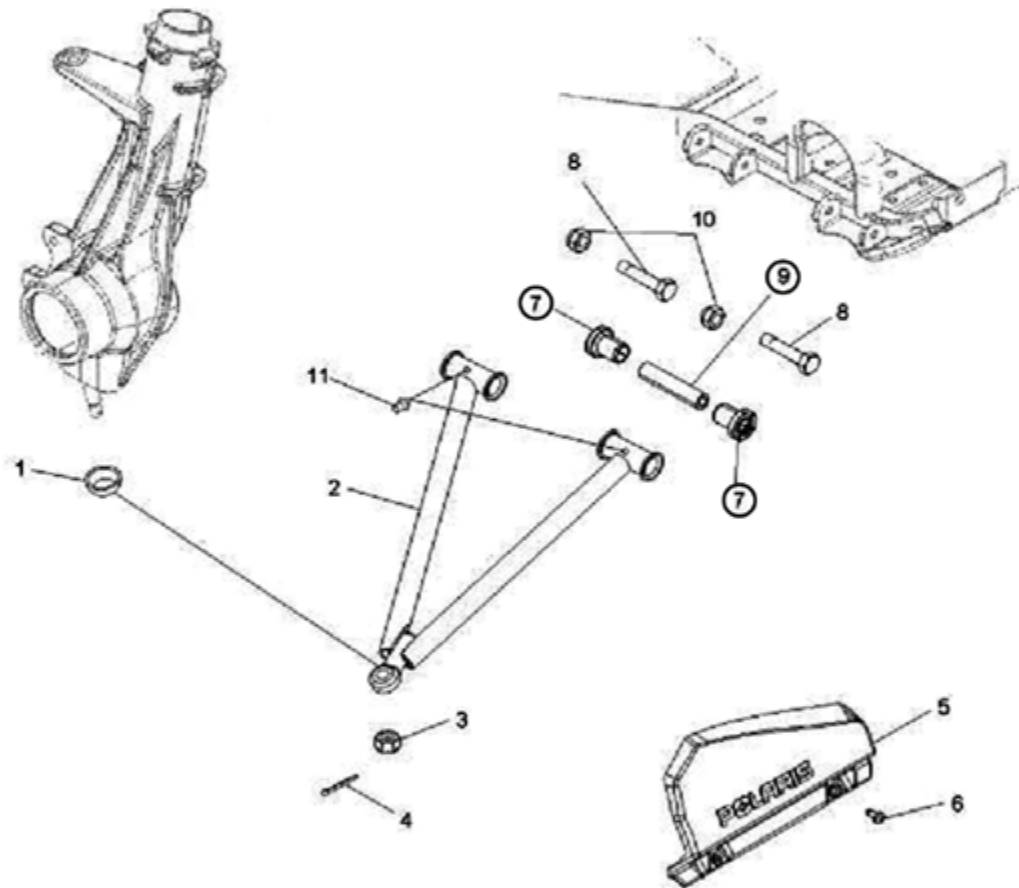

ES-1034

**SUSPENSION POLARIS
SPORTSMAN TOURING DEL 500**

NUMERO DE PARTE	Nº DE PIEZAS POR JUEGO	CODIGO	PARTE
⑦	8	ES-97	5436832
⑨	4	ES-138	5134882
TOTAL DE PIEZAS:		12