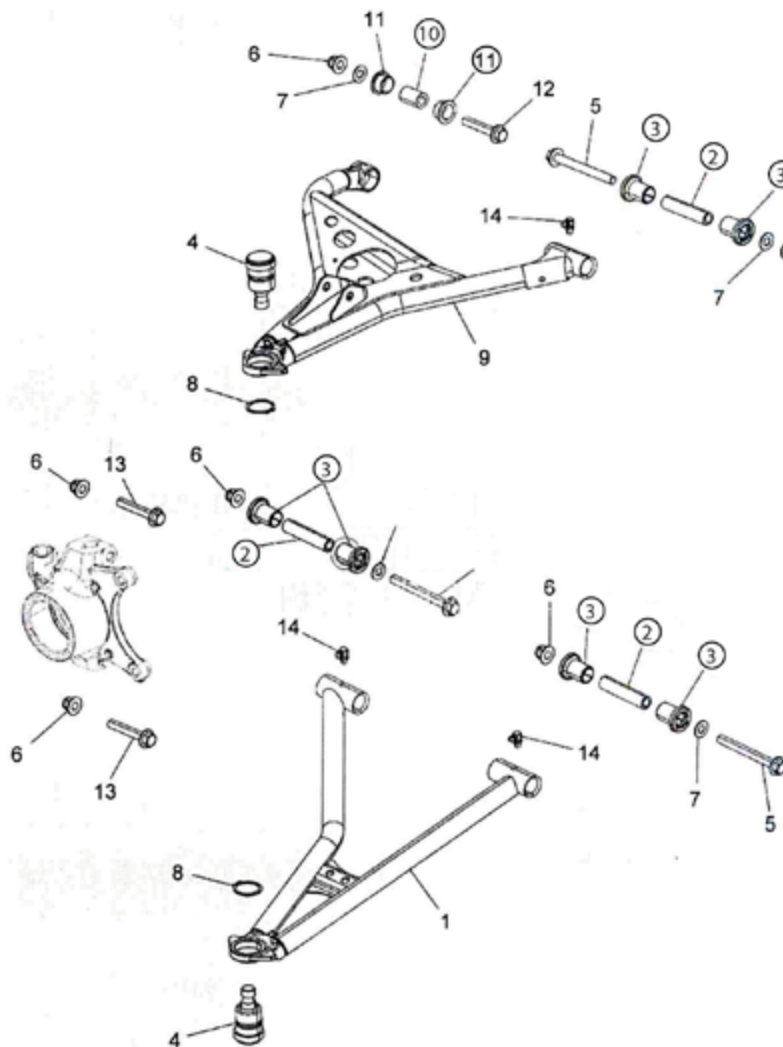

ES-1003

**SUSPENSION POLARIS DELANTERA RZR 1000
2014 AL 2016 *Únicamente Delantero***

NUMERO DE PARTE	Nº DE PIEZAS POR JUEGO	CODIGO	PARTE
⑤	2	ES-100	5138276
⑥	6	ES-98	5138797
⑧	12	ES-97	5439874
⑨	4	ES-99	5450095
TOTAL DE PIEZAS:		24	

ES-1016

**SUSPENSION POLARIS SPORTSMAN
500/HO/700/800 EFI DELANTERA**

NUMERO DE PARTE	N° DE PIEZAS POR JUEGO	CODIGO	PARTE
②	4	ES-80	5434551
①	2	ES-90	5133806
TOTAL DE PIEZAS:		6	

ES-1017

**SUSPENSION POLARIS RZR 900
2015 Y 2016 DELANTERA**

NUMERO DE PARTE	Nº DE PIEZAS POR JUEGO	CODIGO	PARTE
③	12	ES-97	5439874
⑩	2	ES-100	5138276
⑪	4	ES-99	5450095
②	6	ES-98	5138797
TOTAL DE PIEZAS:		24	

ES-1019

**SUSPENSION POLARIS RANGER
800 4X4 DELANTERA**

ES-1021

**SUSPENSION POLARIS SCRAMBLER
1000 2015-16 SPORTSMAN 1000 2017
DELANTERA**

NUMERO DE PARTE	N° DE PIEZAS POR JUEGO	CODIGO	PARTE
8	16	ES-97	5439874
9	8	ES-128	5137346
TOTAL DE PIEZAS:		24	

SUSPENSION POLARIS SCRAMBLER 1000 TRASERA