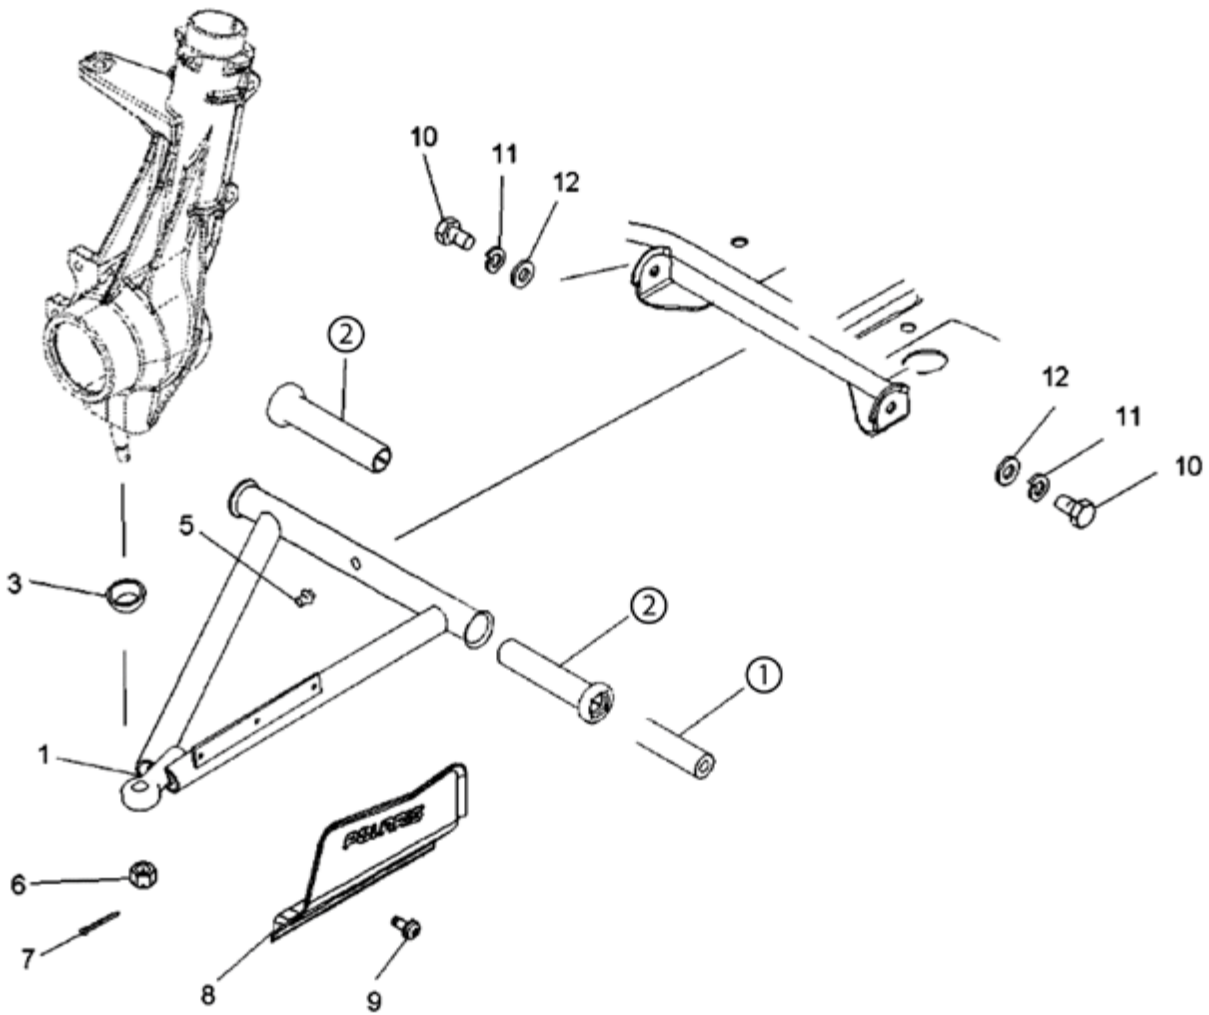

ES-1003

**SUSPENSION POLARIS DELANTERA RZR 1000
2014 AL 2016 *Únicamente Delantero***

NUMERO DE PARTE	Nº DE PIEZAS POR JUEGO	CODIGO	PARTE
⑤	2	ES-100	5138276
⑥	6	ES-98	5138797
⑧	12	ES-97	5439874
⑨	4	ES-99	5450095
TOTAL DE PIEZAS:		24	

ES-1004

**SUSPENSION POLARIS SPORTSMAN
500/700/HO/800 EFI-2010 TRASERA**

NUMERO DE PARTE	Nº DE PIEZAS POR JUEGO	CODIGO	PARTE
②⑥	2	ES-90	5133806
①⑨	4	ES-80	5434551
①⑦	6	ES-91	5020826
①①	12	ES-87	5434548
③	8	ES-123	5434550
②	4	ES-122	5631142
TOTAL DE PIEZAS:	36		

ES-1016

**SUSPENSION POLARIS SPORTSMAN
500/HO/700/800 EFI DELANTERA**

NUMERO DE PARTE	N° DE PIEZAS POR JUEGO	CODIGO	PARTE
②	4	ES-80	5434551
①	2	ES-90	5133806
TOTAL DE PIEZAS:		6	

ES-1017

**SUSPENSION POLARIS RZR 900
2015 Y 2016 DELANTERA**

ES-1021

**SUSPENSION POLARIS SCRAMBLER
1000 2015-16 SPORTSMAN 1000 2017
DELANTERA**

NUMERO DE PARTE	N° DE PIEZAS POR JUEGO	CODIGO	PARTE
8	16	ES-97	5439874
9	8	ES-128	5137346
TOTAL DE PIEZAS:		24	

SUSPENSION POLARIS SCRAMBLER 1000 TRASERA