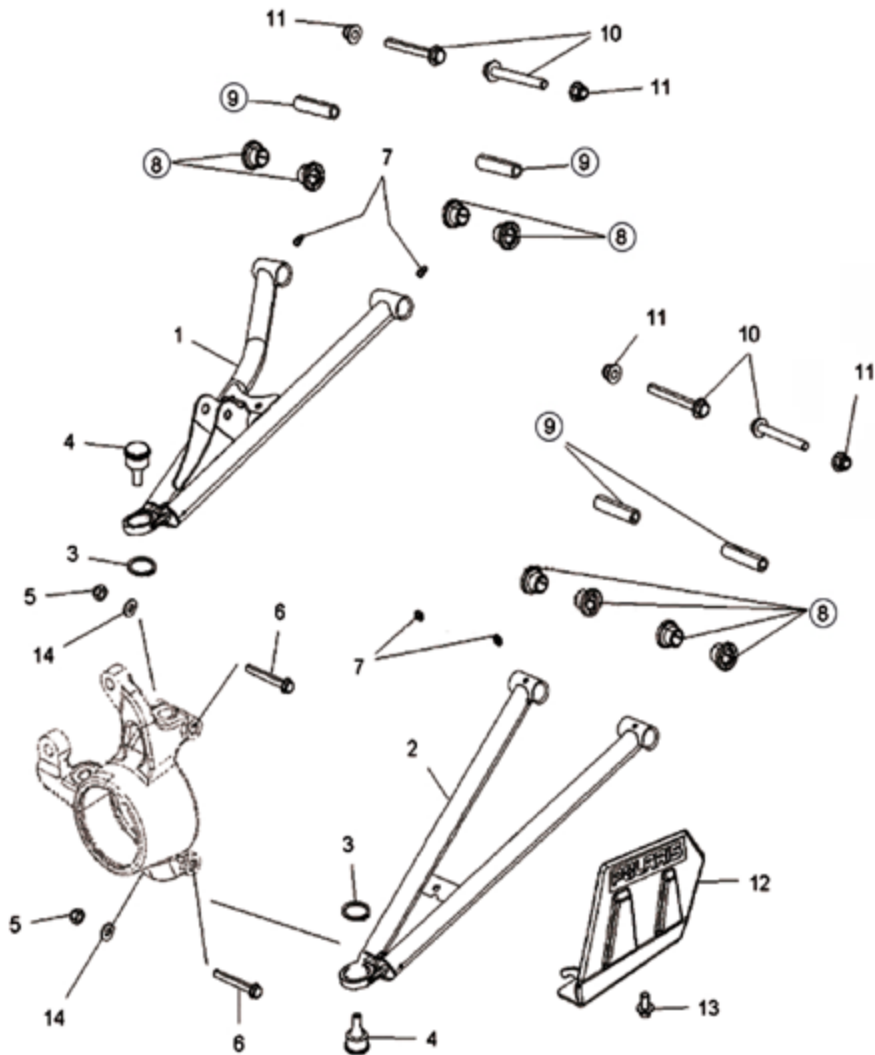

ES-1003

**SUSPENSION POLARIS DELANTERA RZR 1000
2014 AL 2016 *Únicamente Delantero***

NUMERO DE PARTE	Nº DE PIEZAS POR JUEGO	CODIGO	PARTE
⑤	2	ES-100	5138276
⑥	6	ES-98	5138797
⑧	12	ES-97	5439874
⑨	4	ES-99	5450095
TOTAL DE PIEZAS:		24	

NUMERO DE PARTE	Nº DE PIEZAS POR JUEGO	CODIGO	PARTE
③	12	ES-97	5439874
⑩	2	ES-100	5138276
⑪	4	ES-99	5450095
②	6	ES-98	5138797
TOTAL DE PIEZAS:		24	

ES-1019

**SUSPENSION POLARIS RANGER
800 4X4 DELANTERA**

NUMERO DE PARTE	Nº DE PIEZAS POR JUEGO	CODIGO	PARTE
⑤	16	ES-87	5434548
④	8	ES-116	5335448
TOTAL DE PIEZAS:		24	

ES-1020

**SUSPENSION POLARIS RZR
900 2015 TRASERA**

NUMERO DE PARTE	Nº DE PIEZAS POR JUEGO	CODIGO	PARTE
③	4	ES-120	5138798
②	2	ES-98	5138797
⑪	2	ES-121	5138794
⑫	2	ES-120	5138798
④	20	ES-97	5439874
⑯	4	ES-84	5136102
TOTAL DE PIEZAS:		34	

ES-1021

**SUSPENSION POLARIS SCRAMBLER
1000 2015-16 SPORTSMAN 1000 2017
DELANTERA**

NUMERO DE PARTE	N° DE PIEZAS POR JUEGO	CODIGO	PARTE
8	16	ES-97	5439874
9	8	ES-128	5137346
TOTAL DE PIEZAS:		24	

SUSPENSION POLARIS SCRAMBLER 1000 TRASERA