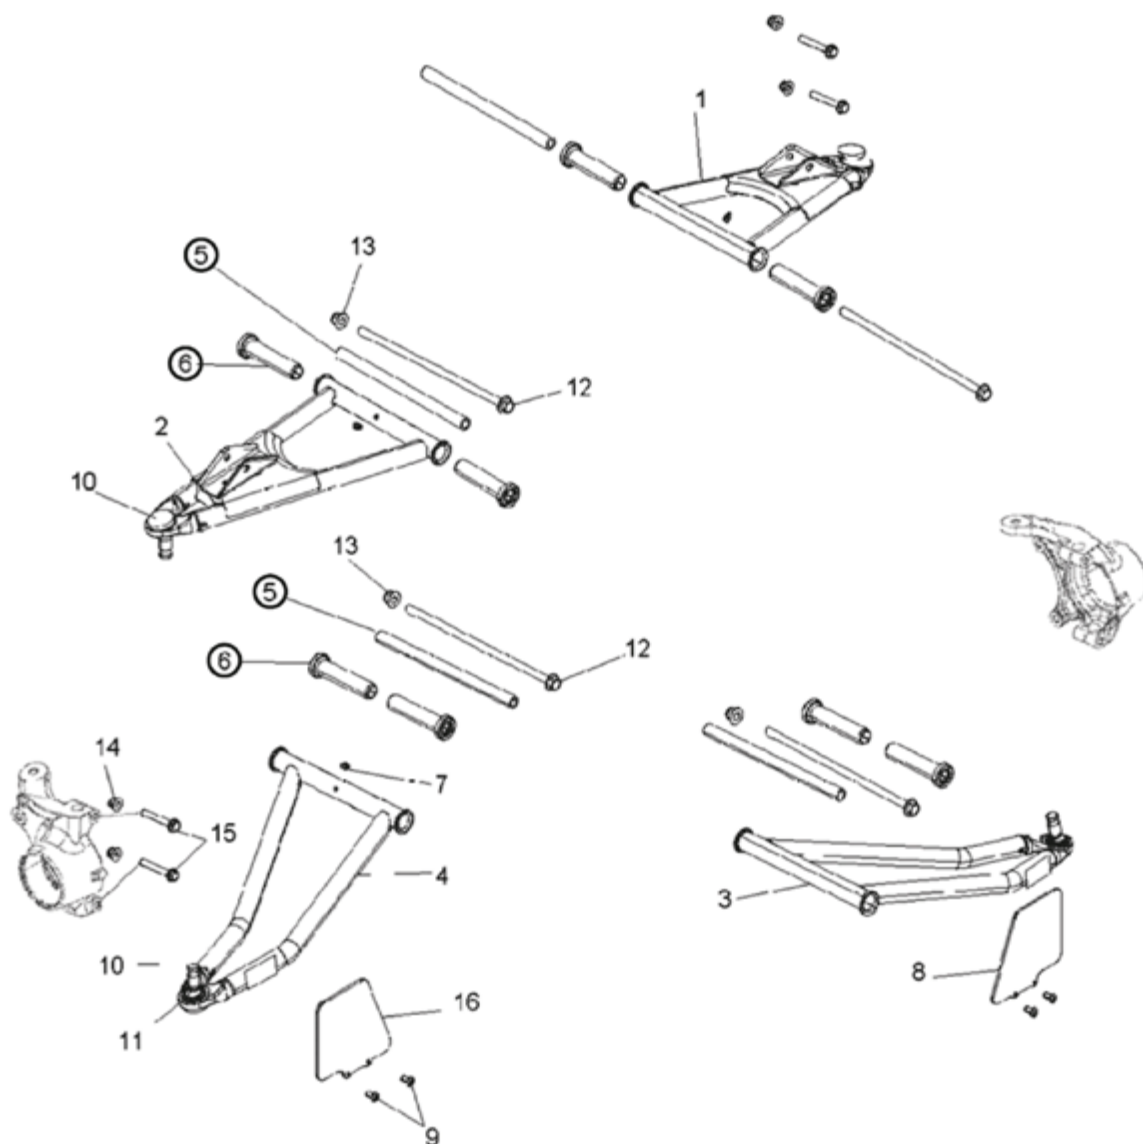

ES-1021

**SUSPENSION POLARIS SCRAMBLER
1000 2015-16 SPORTSMAN 1000 2017
DELANTERA**

NUMERO DE PARTE	N° DE PIEZAS POR JUEGO	CODIGO	PARTE
8	16	ES-97	5439874
9	8	ES-128	5137346
TOTAL DE PIEZAS:		24	

SUSPENSION POLARIS SCRAMBLER 1000 TRASERA

ES-1025

**SUSPENSION POLARIS
RANGER 800 4X4 TRASERA**

NUMERO DE PARTE	N° DE PIEZAS POR JUEGO	CODIGO	PARTE
④	24	ES-87	5434548
③	8	ES-116	5335448
②①	2	ES-117	5136581
①②	2	ES-118	5136580
TOTAL DE PIEZAS:		36	

SUSPENSION POLARIS SPORTSMAN TOURING 500/800 TRAS

NUMERO DE PARTE	Nº DE PIEZAS POR JUEGO	CODIGO	PARTE
12	20	ES-97	5436832
9	10	ES-138	5134882
17	4	ES-82	5437229
16	2	ES-83	5136101
15	4	ES-84	5136102
TOTAL DE PIEZAS:		40	

ES-1028

SUSPENSION POLARIS RZR 800 DELANTERA

NUMERO DE PARTE	N° DE PIEZAS POR JUEGO	CODIGO	PARTE
⑥	8	ES-80	5436973
⑤	4	ES-85	5134926
TOTAL DE PIEZAS:		12	

ES-1029

**SUSPENSION POLARIS
RZR 800 TRASERA**

NUMERO DE PARTE	Nº DE PIEZAS POR JUEGO	CODIGO	PARTE
③	4	ES-80	5436973
②	2	ES-81	5135494
⑩	12	ES-97	5436832
⑨	6	ES-79	5136100
⑭	4	ES-82	5437229
⑲	4	ES-84	5136102
⑮	2	ES-83	5136101
TOTAL DE PIEZAS:	34		