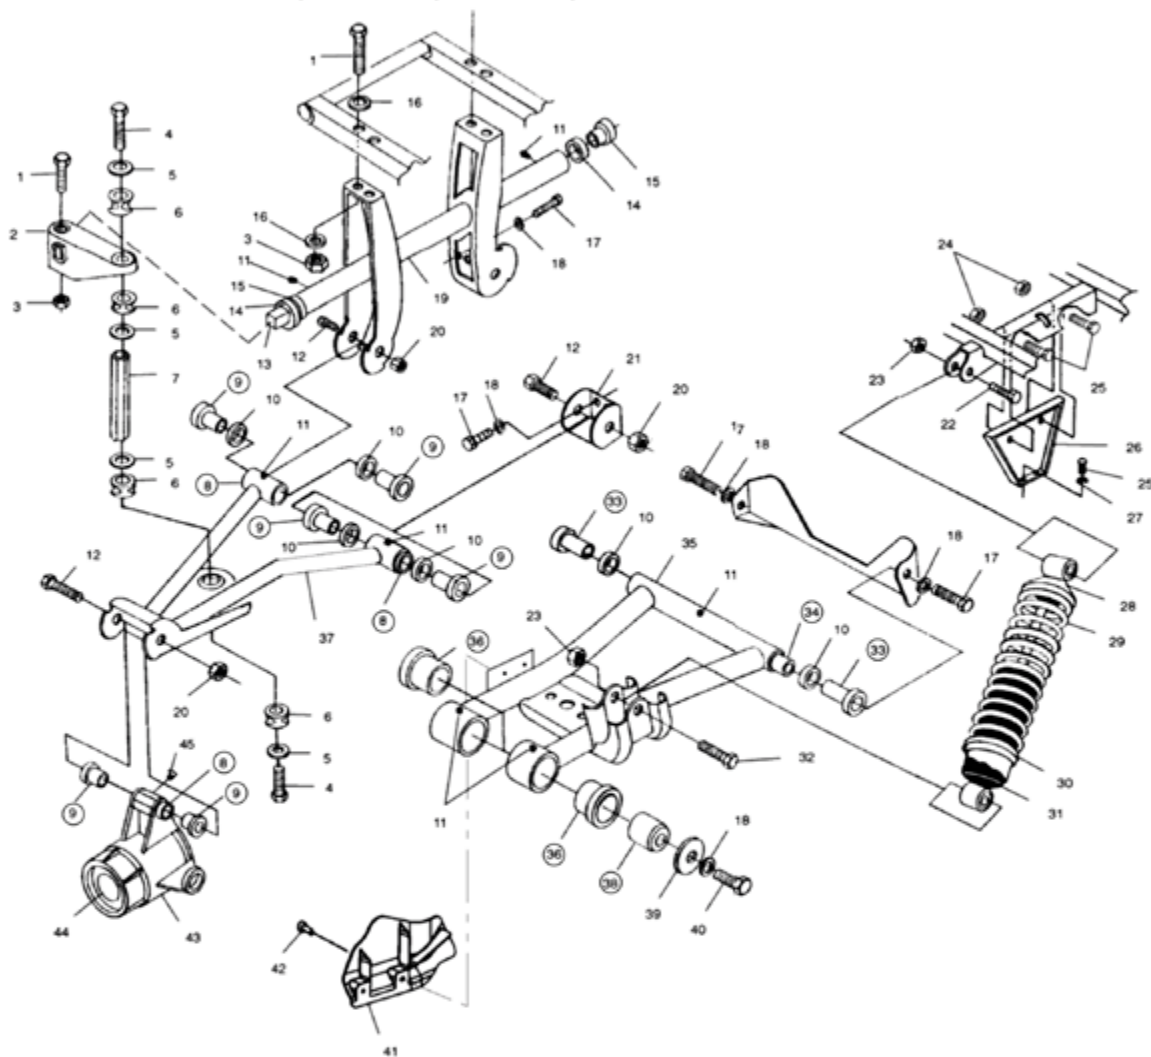

ES-1045

**SUSPENSION POLARIS SPORTSMAN
500, 2001, 2002, 2004 TRASERA**

NUMERO DE PARTE	N° DE PIEZAS POR JUEGO	CODIGO	PARTE
⑨	12	ES-87	5439270
⑧	6	ES-91	5020826
③③	4	ES-80	5436973
③④	2	ES-90	5133806
③⑥	8	ES-123	5434550
③⑧	4	ES-122	5631142
TOTAL DE PIEZAS:	36