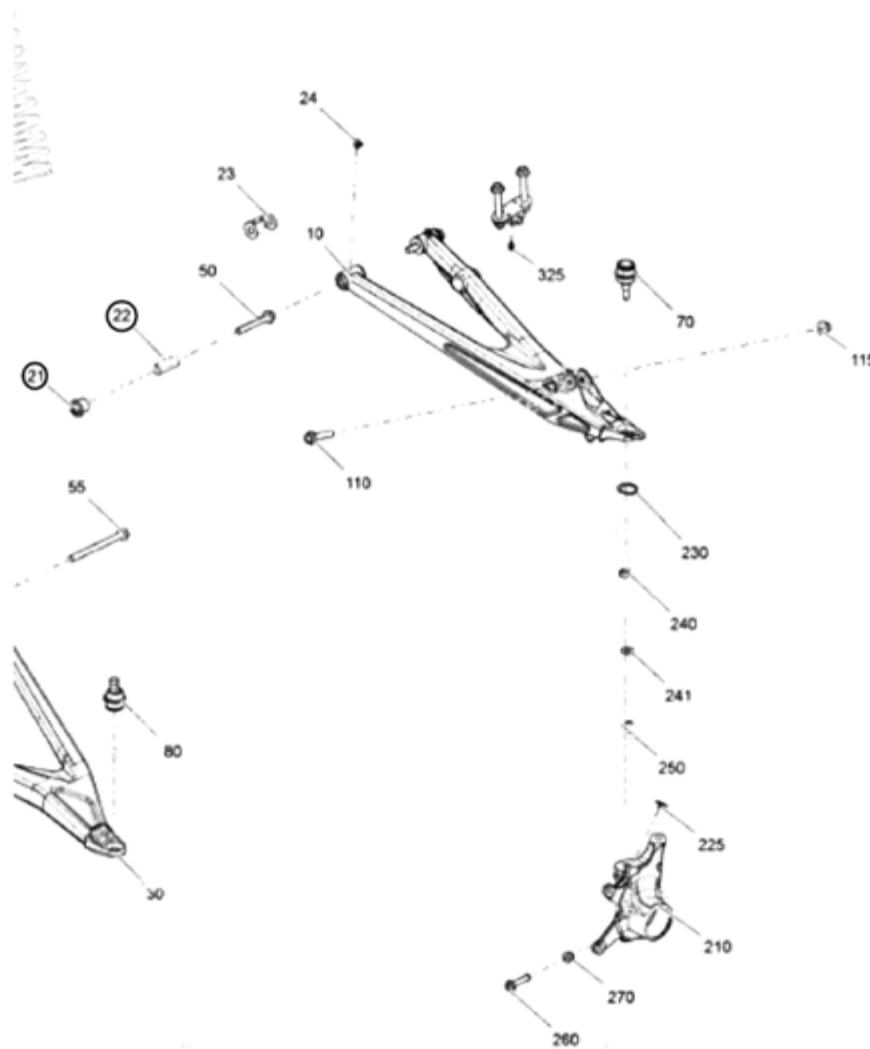

ES-1043

**SUSPENSION CAN AM X3/
X3 MAX 2018- MAVERICK/ SPORT /
TRAIL 2019 DELANTERA**

NUMERO DE PARTE	Nº DE PIEZAS POR JUEGO	CÓDIGO	PARTE
21	16	ES-107	706201659
22	8	ES-165	706202257
TOTAL DE PIEZAS:		24