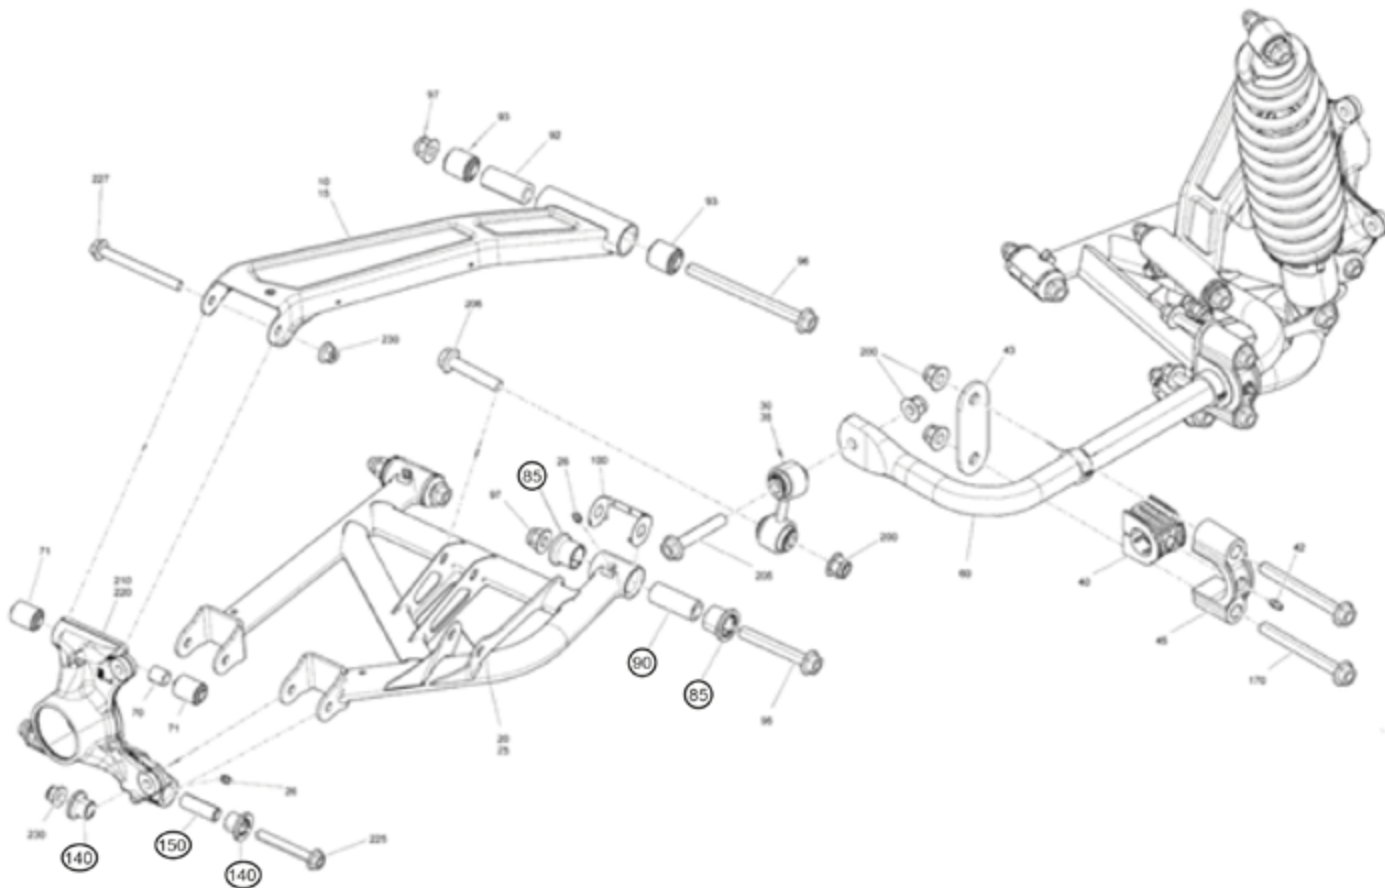

ES-1063

**SUSPENSION CAN AM MAVERICK
TRAIL 800/1000 2019 TRASERA**

NUMERO DE PARTE	Nº DE PIEZAS POR JUEGO	CÓDIGO	PARTE
85	8	ES-107	706204409
90	4	ES-165	706202257
140	8	ES-103	706200181
150	4	ES-104	706201587
TOTAL DE PIEZAS:		24