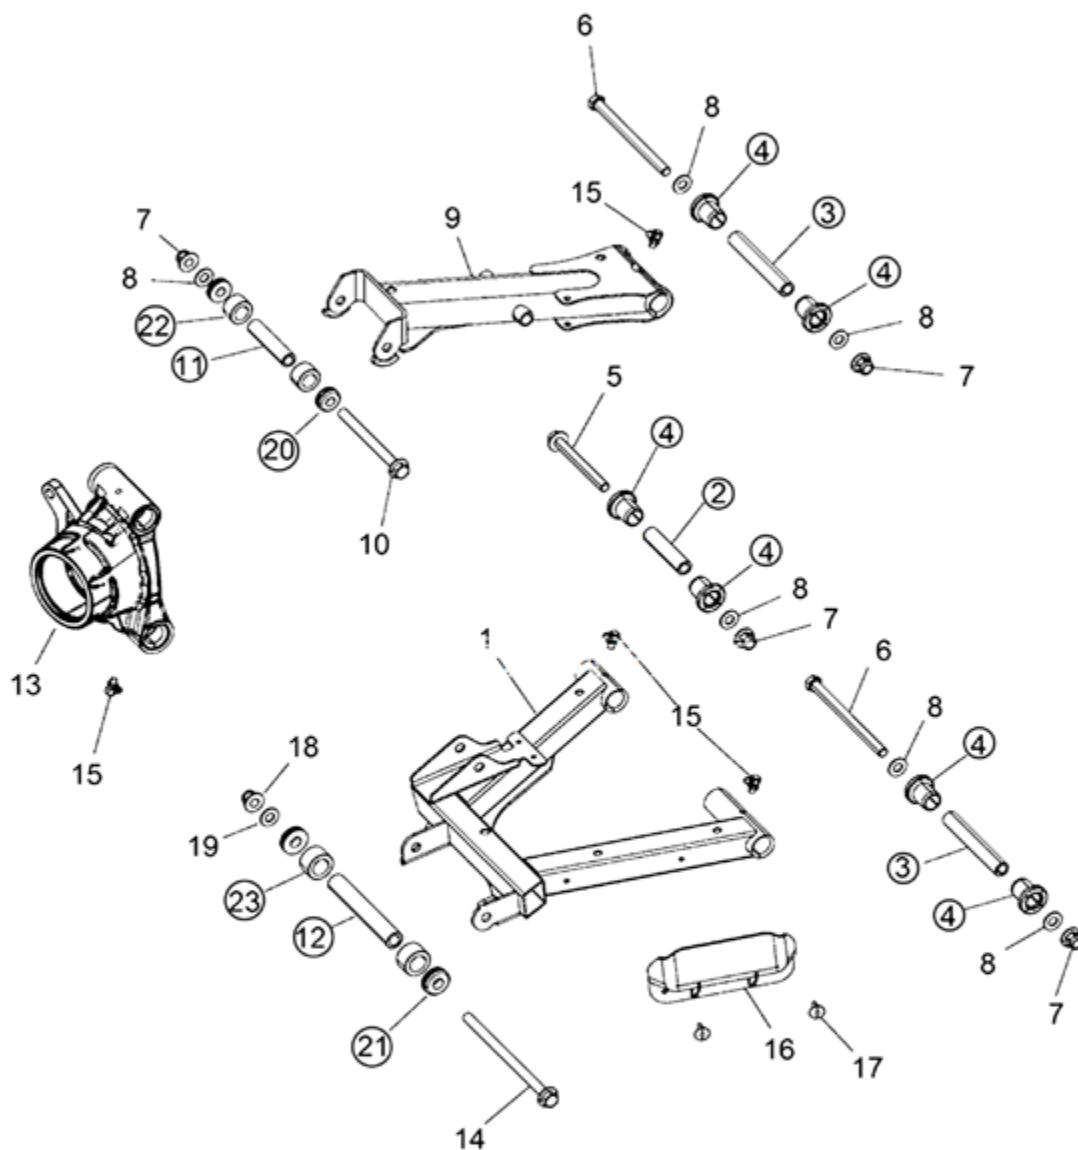

ES-1003

**SUSPENSION POLARIS DELANTERA RZR 1000
2014 AL 2016 *Únicamente Delantero***

NUMERO DE PARTE	Nº DE PIEZAS POR JUEGO	CODIGO	PARTE
⑤	2	ES-100	5138276
⑥	6	ES-98	5138797
⑧	12	ES-97	5439874
⑨	4	ES-99	5450095
TOTAL DE PIEZAS:		24	

NUMERO DE PARTE	Nº DE PIEZAS POR JUEGO	CODIGO	PARTE
⑤	16	ES-87	5434548
④	8	ES-116	5335448
TOTAL DE PIEZAS:		24	

ES-1020

**SUSPENSION POLARIS RZR
900 2015 TRASERA**

NUMERO DE PARTE	Nº DE PIEZAS POR JUEGO	CODIGO	PARTE
③	4	ES-120	5138798
②	2	ES-98	5138797
⑪	2	ES-121	5138794
⑫	2	ES-120	5138798
④	20	ES-97	5439874
⑯	4	ES-84	5136102
TOTAL DE PIEZAS:		34	

ES-1021

**SUSPENSION POLARIS SCRAMBLER
1000 2015-16 SPORTSMAN 1000 2017
DELANTERA**

NUMERO DE PARTE	N° DE PIEZAS POR JUEGO	CODIGO	PARTE
8	16	ES-97	5439874
9	8	ES-128	5137346
TOTAL DE PIEZAS:		24	

SUSPENSION POLARIS SCRAMBLER 1000 TRASERA

ES-1024

SUSPENSION POLARIS RZR 900 2016 TRASERA

NUMERO DE PARTE	N° DE PIEZAS POR JUEGO	CODIGO	PARTE	NUMERO DE PARTE	N° DE PIEZAS POR JUEGO	CODIGO	PARTE
③	4	ES-120	5138798	②②	4	ES-134	5452233
④	12	ES-97	5439874	②	2	ES-98	5138797
⑪	2	ES-132	5139990	⑫	2	ES-133	5139991
⑳	4	ES-135	1543611	㉓	4	ES-136	5452271
㉑	4	ES-137	1543612	TOTAL DE PIEZAS: 38			