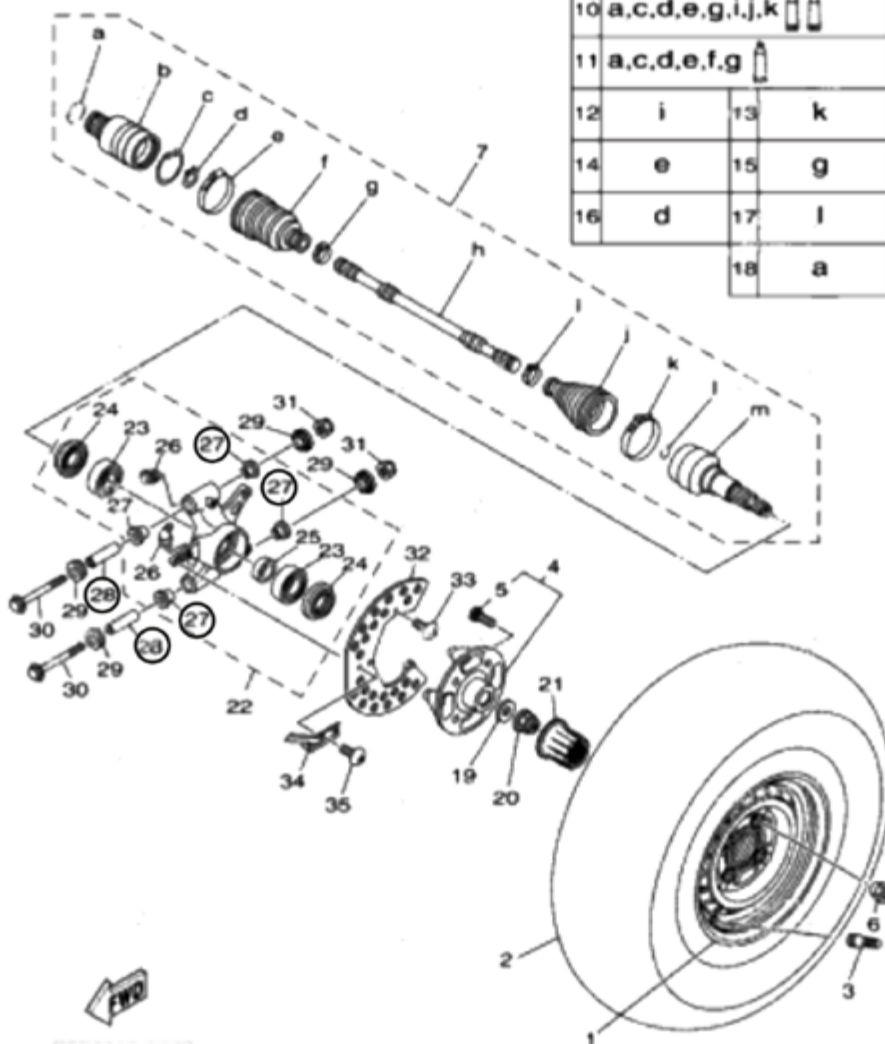

ES-1053

**SUSPENSION YAMAHA
VIKING JGO MASA TRASERA**

LEFT HAND SIDE

8	a,c,d,e,g,(h,i,j,k,l,m)	
9	a,b,c,d,e,f,g	
10	a,c,d,e,g,i,j,k	
11	a,c,d,e,f,g	
12	i	13 k
14	e	15 g
16	d	17 l
		18 a

NUMERO DE PARTE	Nº DE PIEZAS POR JUEGO	CODIGO	PARTE
28	4	ES-178	90387-12N54-00
27	8	ES-111	90381-17061-00
TOTAL DE PIEZAS:		12