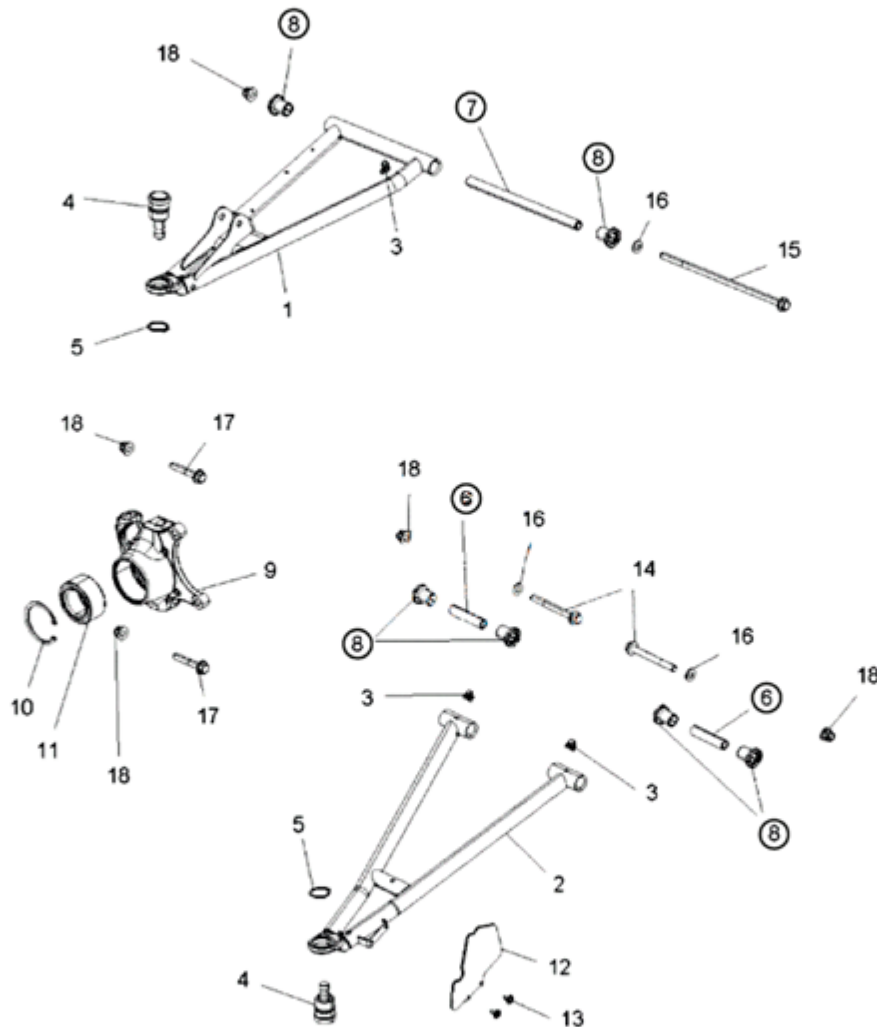

ES-1021

**SUSPENSION POLARIS SCRAMBLER
1000 2015-16 SPORTSMAN 1000 2017
DELANTERA**

NUMERO DE PARTE	N° DE PIEZAS POR JUEGO	CODIGO	PARTE
8	16	ES-97	5439874
9	8	ES-128	5137346
TOTAL DE PIEZAS:		24	

SUSPENSION POLARIS SCRAMBLER 1000 TRASERA

ES-1024

SUSPENSION POLARIS RZR 900 2016 TRASERA

NUMERO DE PARTE	N° DE PIEZAS POR JUEGO	CODIGO	PARTE	NUMERO DE PARTE	N° DE PIEZAS POR JUEGO	CODIGO	PARTE
③	4	ES-120	5138798	②②	4	ES-134	5452233
④	12	ES-97	5439874	②	2	ES-98	5138797
⑪	2	ES-132	5139990	⑫	2	ES-133	5139991
⑳	4	ES-135	1543611	㉓	4	ES-136	5452271
㉑	4	ES-137	1543612	TOTAL DE PIEZAS: 38			

ES-1028

SUSPENSION POLARIS RZR 800 DELANTERA

NUMERO DE PARTE	N° DE PIEZAS POR JUEGO	CODIGO	PARTE
⑥	8	ES-80	5436973
⑤	4	ES-85	5134926
TOTAL DE PIEZAS:		12	

ES-1029

**SUSPENSION POLARIS
RZR 800 TRASERA**

NUMERO DE PARTE	Nº DE PIEZAS POR JUEGO	CODIGO	PARTE
③	4	ES-80	5436973
②	2	ES-81	5135494
⑩	12	ES-97	5436832
⑨	6	ES-79	5136100
⑭	4	ES-82	5437229
⑲	4	ES-84	5136102
⑮	2	ES-83	5136101
TOTAL DE PIEZAS:	34		

ES-1030

**SUSPENSION POLARIS RANGER XP
900 2013-14-15-16 DEL Y CREW 900 2016**

NUMERO DE PARTE	N° DE PIEZAS POR JUEGO	CODIGO	PARTE
⑧	12	ES-78	5439730
⑦	2	ES-85	5137104
⑥	4	ES-79	5136100
TOTAL DE PIEZAS:	18		