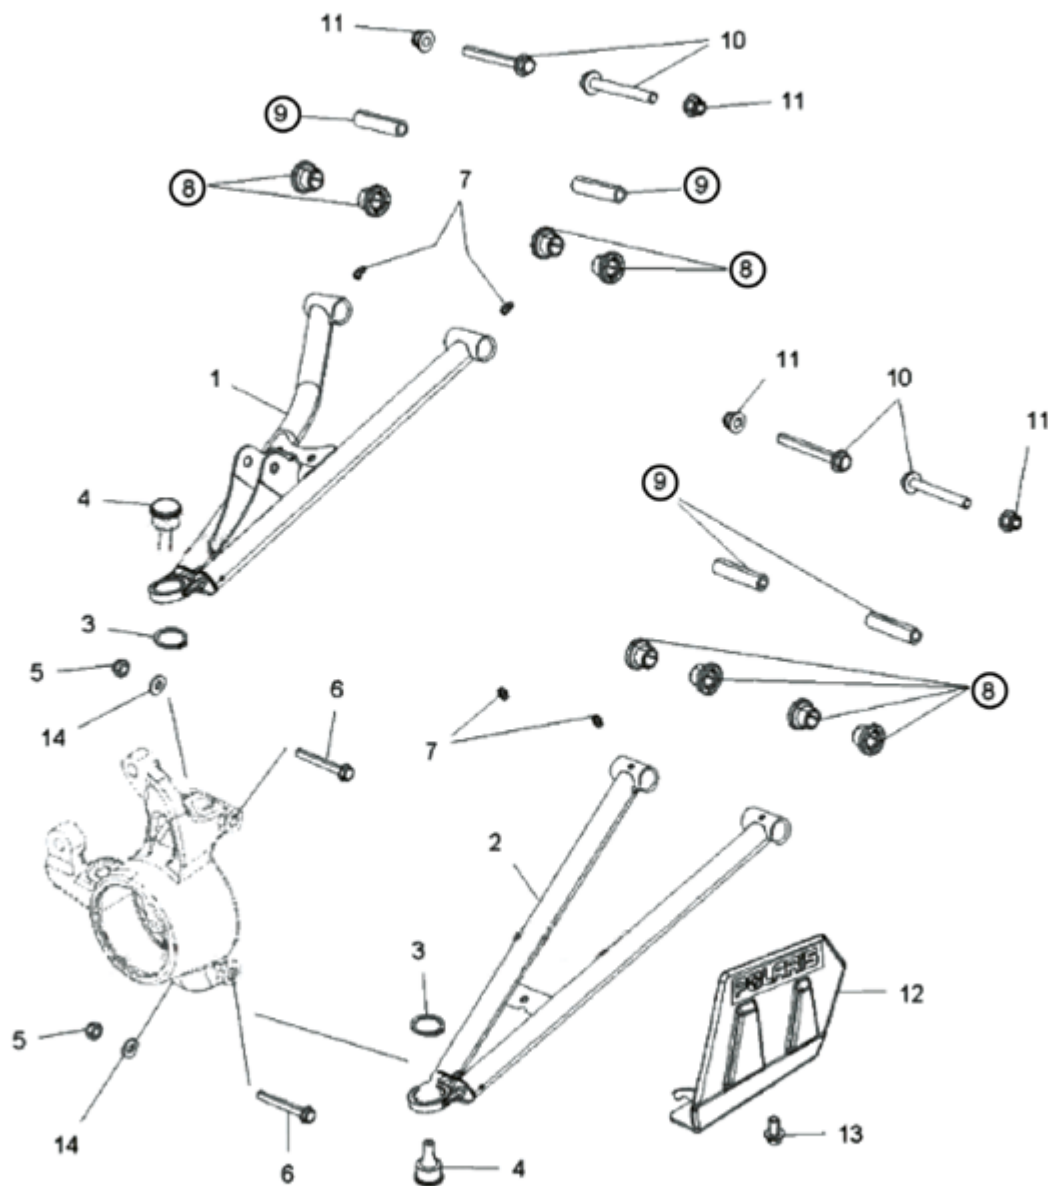

ES-1050

SUSPENSION POLARIS RANGER CREW 570 2016-2020 DELANTERO

NUMERO DE PARTE	Nº DE PIEZAS POR JUEGO	CODIGO	PARTE
③	8	ES-97	5439874
④	4	ES-98	5138797
TOTAL DE PIEZAS:		12	

SUSPENSION POLARIS RZR 170 MINI RACER 2009 AL 2020 DELANTERA

Imagen e información Pendiente

Disculpe la molestia

NUMERO DE PARTE	Nº DE PIEZAS POR JUEGO	CODIGO	PARTE
⑤	4	ES-111	454407
⑥	2	ES-?	454408
④	8	ES-63	453683
⑤	4	ES-?	452625
TOTAL DE PIEZAS:		18	

ES-1059

SUSPENSION POLARIS PREDATOR 500 2006 DELANTERA

NUMERO DE PARTE	Nº DE PIEZAS POR JUEGO	CODIGO	PARTE
⑨	16	ES-196	5434575
⑪	8	ES-197	5133406
TOTAL DE PIEZAS:		24	

ES-1060

SUSPENSION POLARIS SPORTSMAN 850/TOURING 2014-15-16 DELANTERA

NUMERO DE PARTE	Nº DE PIEZAS POR JUEGO	CODIGO	PARTE
⑧	16	ES-160	1543367
⑨	8	ES-128	5137346
TOTAL DE PIEZAS:		24	