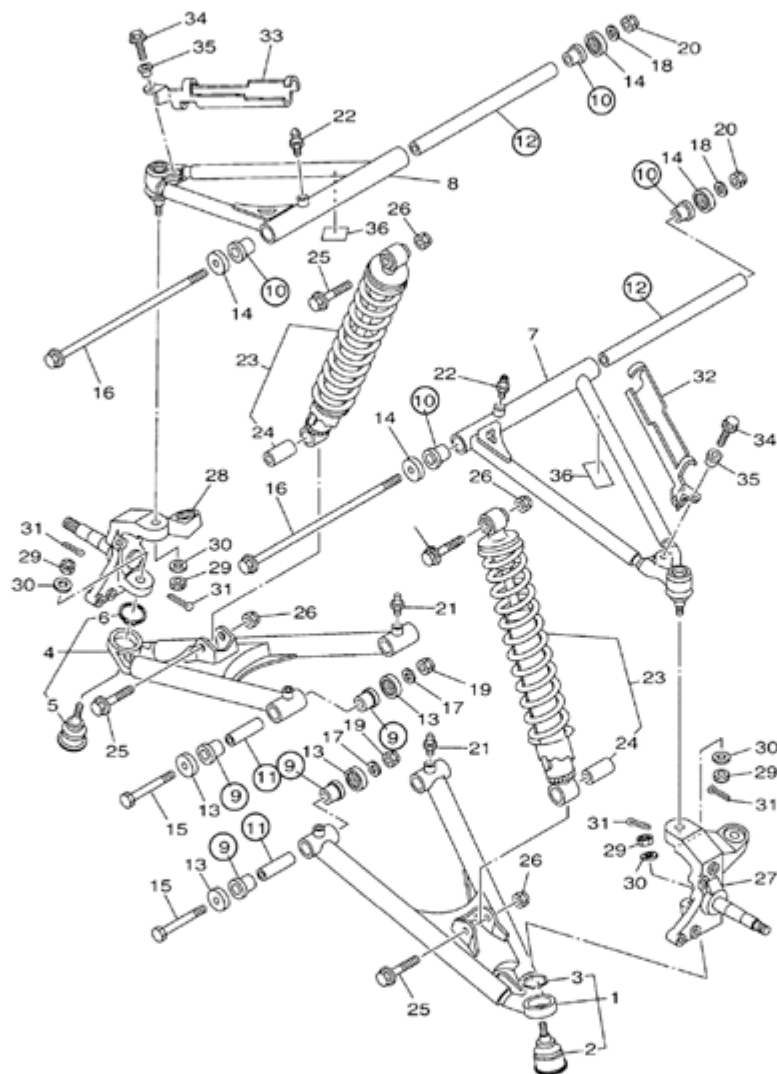

SUSPENSION YAMAHA RAPTOR 660 DELANTERA

NUMERO DE PARTE	Nº DE PIEZAS POR JUEGO	CODIGO	PARTE
⑩	4	ES-63	90381-15088-00
⑫	2	ES-70	90387-10002-00
⑨	8	ES-63	90381-15088-00
⑪	4	ES-69	90387-101R3-00
TOTAL DE PIEZAS:		18