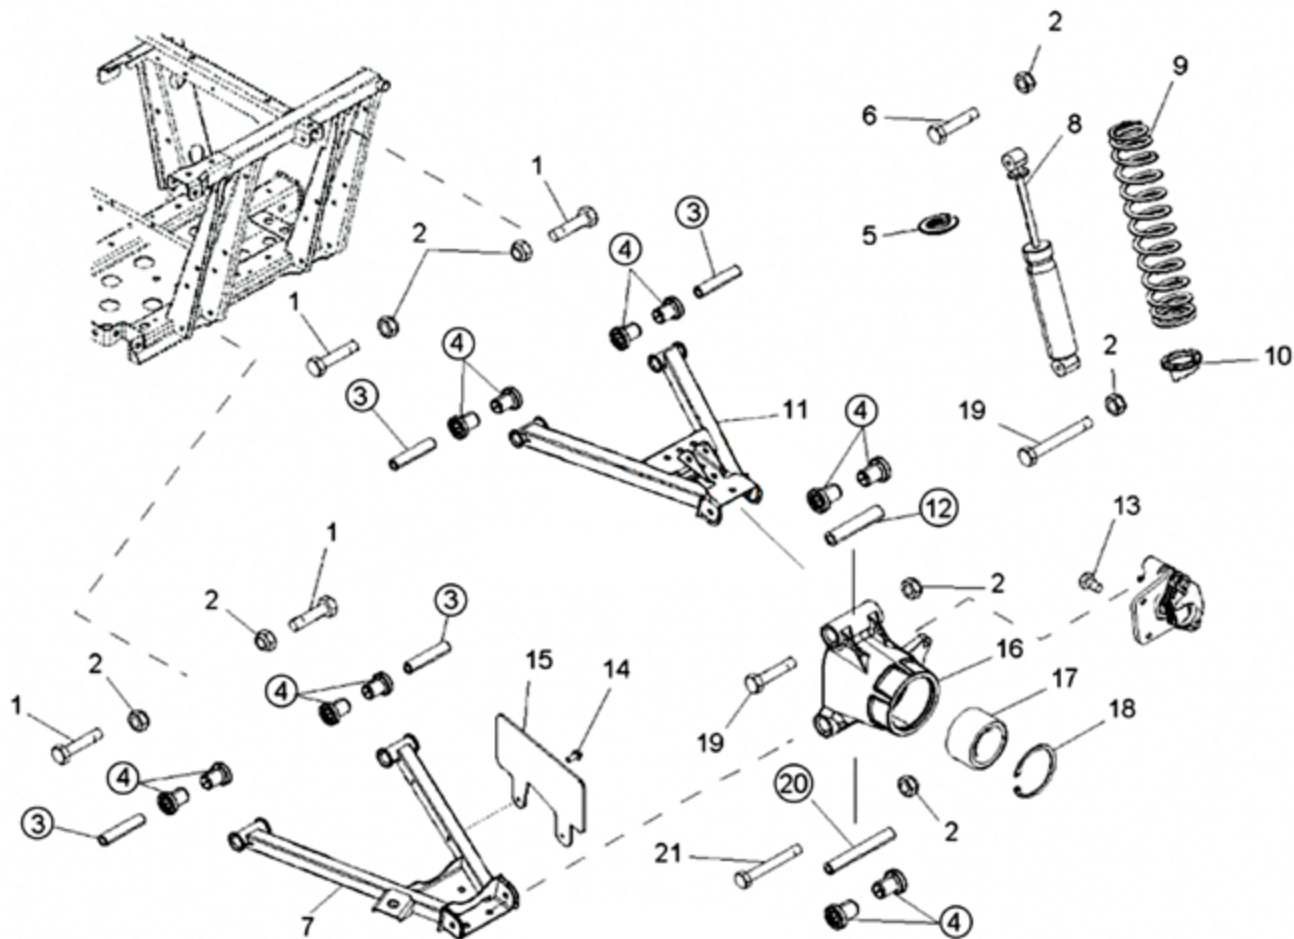

ES-1003

**SUSPENSION POLARIS DELANTERA RZR 1000
2014 AL 2016 *Únicamente Delantero***

NUMERO DE PARTE	Nº DE PIEZAS POR JUEGO	CODIGO	PARTE
⑤	2	ES-100	5138276
⑥	6	ES-98	5138797
⑧	12	ES-97	5439874
⑨	4	ES-99	5450095
TOTAL DE PIEZAS:		24	

ES-1021

**SUSPENSION POLARIS SCRAMBLER
1000 2015-16 SPORTSMAN 1000 2017
DELANTERA**

NUMERO DE PARTE	N° DE PIEZAS POR JUEGO	CODIGO	PARTE
8	16	ES-97	5439874
9	8	ES-128	5137346
TOTAL DE PIEZAS:		24	

SUSPENSION POLARIS SCRAMBLER 1000 TRASERA

ES-1024

SUSPENSION POLARIS RZR 900 2016 TRASERA

NUMERO DE PARTE	N° DE PIEZAS POR JUEGO	CODIGO	PARTE	NUMERO DE PARTE	N° DE PIEZAS POR JUEGO	CODIGO	PARTE
③	4	ES-120	5138798	②②	4	ES-134	5452233
④	12	ES-97	5439874	②	2	ES-98	5138797
⑪	2	ES-132	5139990	⑫	2	ES-133	5139991
⑳	4	ES-135	1543611	㉓	4	ES-136	5452271
㉑	4	ES-137	1543612	TOTAL DE PIEZAS: 38			

ES-1025

**SUSPENSION POLARIS
RANGER 800 4X4 TRASERA**

NUMERO DE PARTE	N° DE PIEZAS POR JUEGO	CODIGO	PARTE
④	24	ES-87	5434548
③	8	ES-116	5335448
②①	2	ES-117	5136581
①②	2	ES-118	5136580
TOTAL DE PIEZAS:		36	