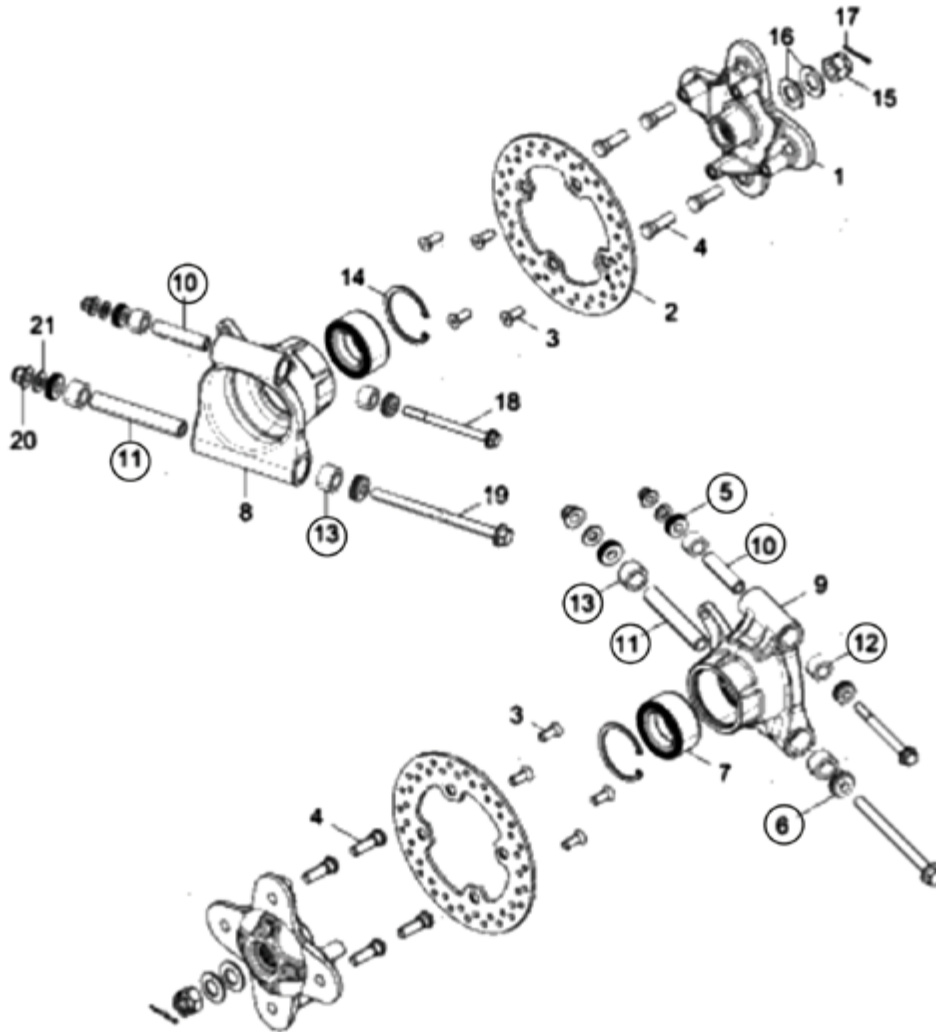

ES-1047

**SUSPENSION POLARIS MASA RZR 900/RZR 1000/
RANGER 1000/ RANGER CREW TRASERA**

NUMERO DE PARTE	Nº DE PIEZAS POR JUEGO	CODIGO	PARTE
⑩	2	ES-132	5139990
⑪	2	ES-133	5139991
⑫	4	ES-134	5452233
⑤	4	ES-135	1543611
⑬	4	ES-136	5452271
⑥	4	ES-137	1543612
TOTAL DE PIEZAS:		20