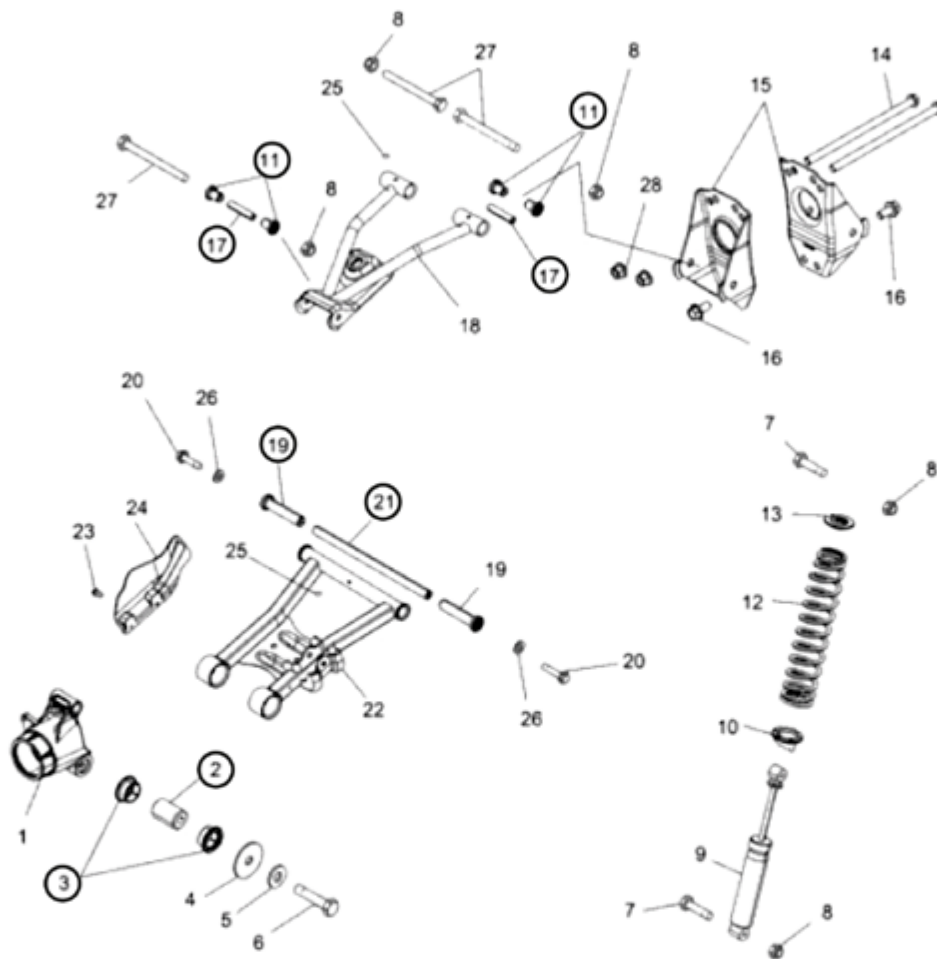

ES-1021

**SUSPENSION POLARIS SCRAMBLER
1000 2015-16 SPORTSMAN 1000 2017
DELANTERA**

NUMERO DE PARTE	N° DE PIEZAS POR JUEGO	CODIGO	PARTE
8	16	ES-97	5439874
9	8	ES-128	5137346
TOTAL DE PIEZAS:		24	

SUSPENSION POLARIS SCRAMBLER 1000 TRASERA

NUMERO DE PARTE	N° DE PIEZAS POR JUEGO	CODIGO	PARTE
⑥	6	ES-144	5139966
⑤	12	ES-135	1543611
⑦	14	ES-134	5452233
⑪	4	ES-145	1543735
TOTAL DE PIEZAS:		36	

ES-1037

**SUSPENSION POLARIS
RZR 900 TRASERA 2017**

NUMERO DE PARTE	Nº DE PIEZAS POR JUEGO	CODIGO	PARTE
⑥	4	ES-147	5139967
⑭	12	ES-134	5425233
⑤	2	ES-144	5139966
⑬	12	ES-135	1543611
TOTAL DE PIEZAS:	30		

ES-1038

SUSPENSION POLARIS SPORTSMAN EFI 570 2016/17 DELANTERA

NUMERO DE PARTE	N° DE PIEZAS POR JUEGO	CODIGO	PARTE
④	4	ES-80	5436973
②	2	ES-151	5139929
TOTAL DE PIEZAS:		6	

ES-1039

SUSPENSION POLARIS SPORTSMAN EFI 570 2014-15-16-17 TRASERA

NUMERO DE PARTE	Nº DE PIEZAS POR JUEGO	CODIGO	PARTE
⑪	12	ES-87	5439270
⑰	6	ES-91	5020826
⑱	4	ES-80	5436973
⑳	2	ES-151	5139929
③	8	ES-123	5438902
②	4	ES-122	5632291
TOTAL DE PIEZAS:	36		