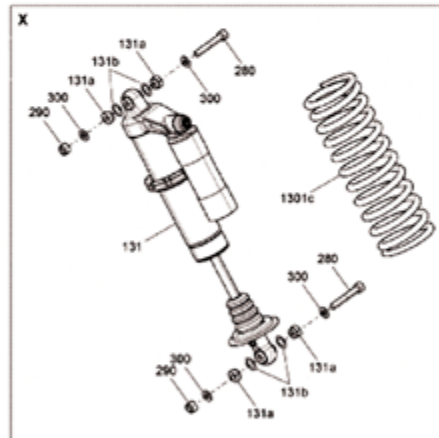

ES-1015

SUSPENSION CAN AM MAVERICK 1000 DELANTERA

NUMERO DE PARTE	N° DE PIEZAS POR JUEGO	CODIGO	PARTE
②①	16	ES-107	706201659
③⑤	8	ES-108	706201590
TOTAL DE PIEZAS:		24