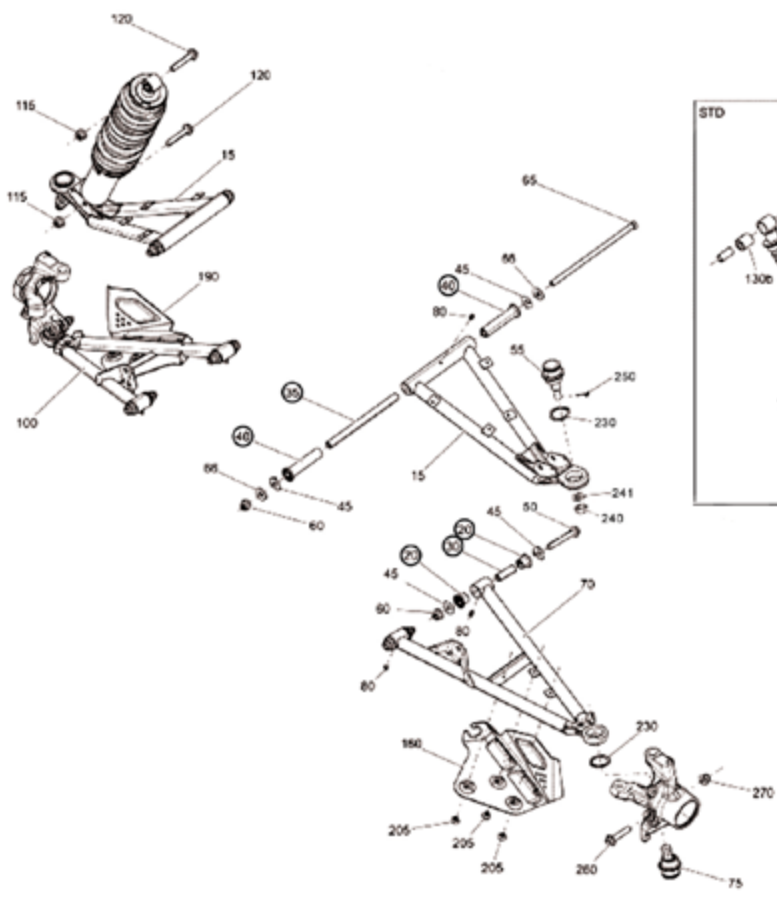

ES-1014

**SUSPENSION CAN AM COMMANDER
1000/800 DELANTERA**

NUMERO DE PARTE	Nº DE PIEZAS POR JUEGO	CODIGO	PARTE
40	4	ES-106	706201062
35	2	ES-105	706201061
20	8	ES-103	706200181
30	4	ES-104	706201587
TOTAL DE PIEZAS:		18