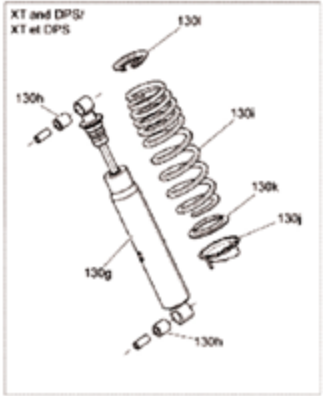

ES-1014

**SUSPENSION CAN AM COMMANDER
1000/800 DELANTERA**

NUMERO DE PARTE	Nº DE PIEZAS POR JUEGO	CODIGO	PARTE
40	4	ES-106	706201062
35	2	ES-105	706201061
20	8	ES-103	706200181
30	4	ES-104	706201587
TOTAL DE PIEZAS:		18