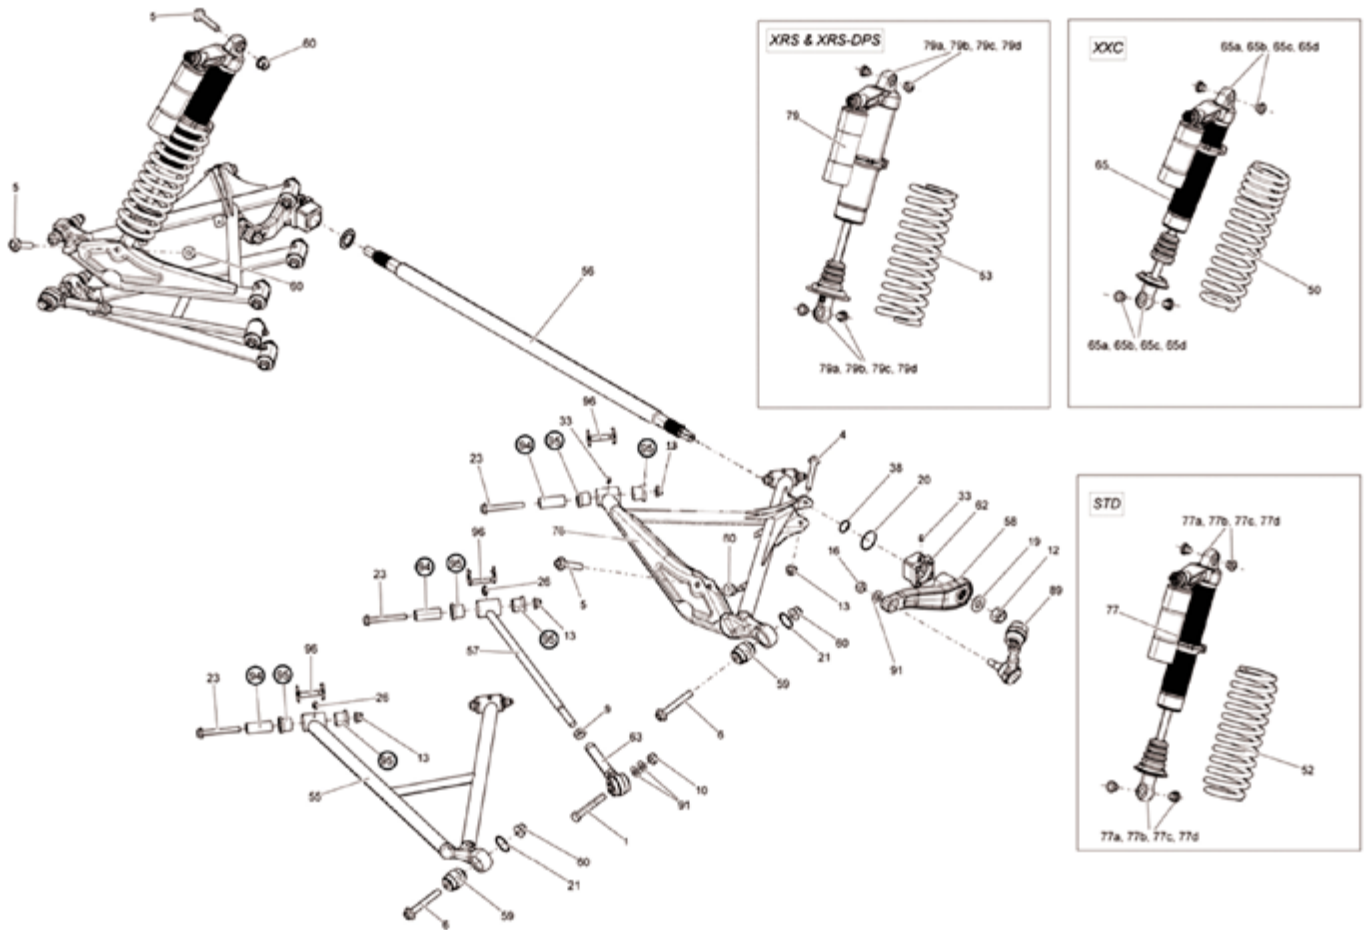

ES-1015

SUSPENSION CAN AM MAVERICK 1000 DELANTERA

NUMERO DE PARTE	N° DE PIEZAS POR JUEGO	CODIGO	PARTE
②①	16	ES-107	706201659
③⑤	8	ES-108	706201590
TOTAL DE PIEZAS:		24	

ES-1023

**SUSPENSION CAN AM MAVERICK 1000
TODOS 2013 Y 2014, MAVERICK 1000
MAX TODOS 2014 TRASERA**