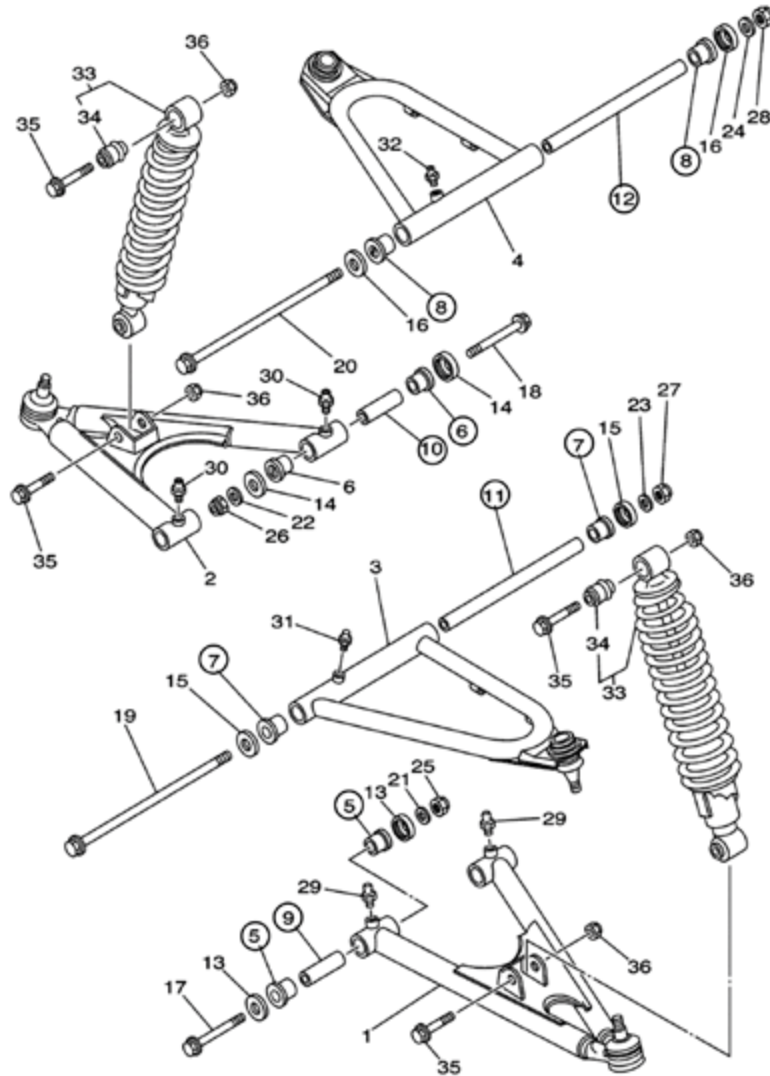

ES-1010

**SUSPENSION YAMAHA RAPTOR 700
TODOS 2006-2018 DELANTERA**

NUMERO DE PARTE	N° DE PIEZAS POR JUEGO	CODIGO	PARTE
⑨	8	ES-63	90381-15088-00
⑪	4	ES-69	90387-101R3-00
⑩	4	ES-63	90381-15088-00
⑫	2	ES-71	90387-100Y6-00
TOTAL DE PIEZAS:		18