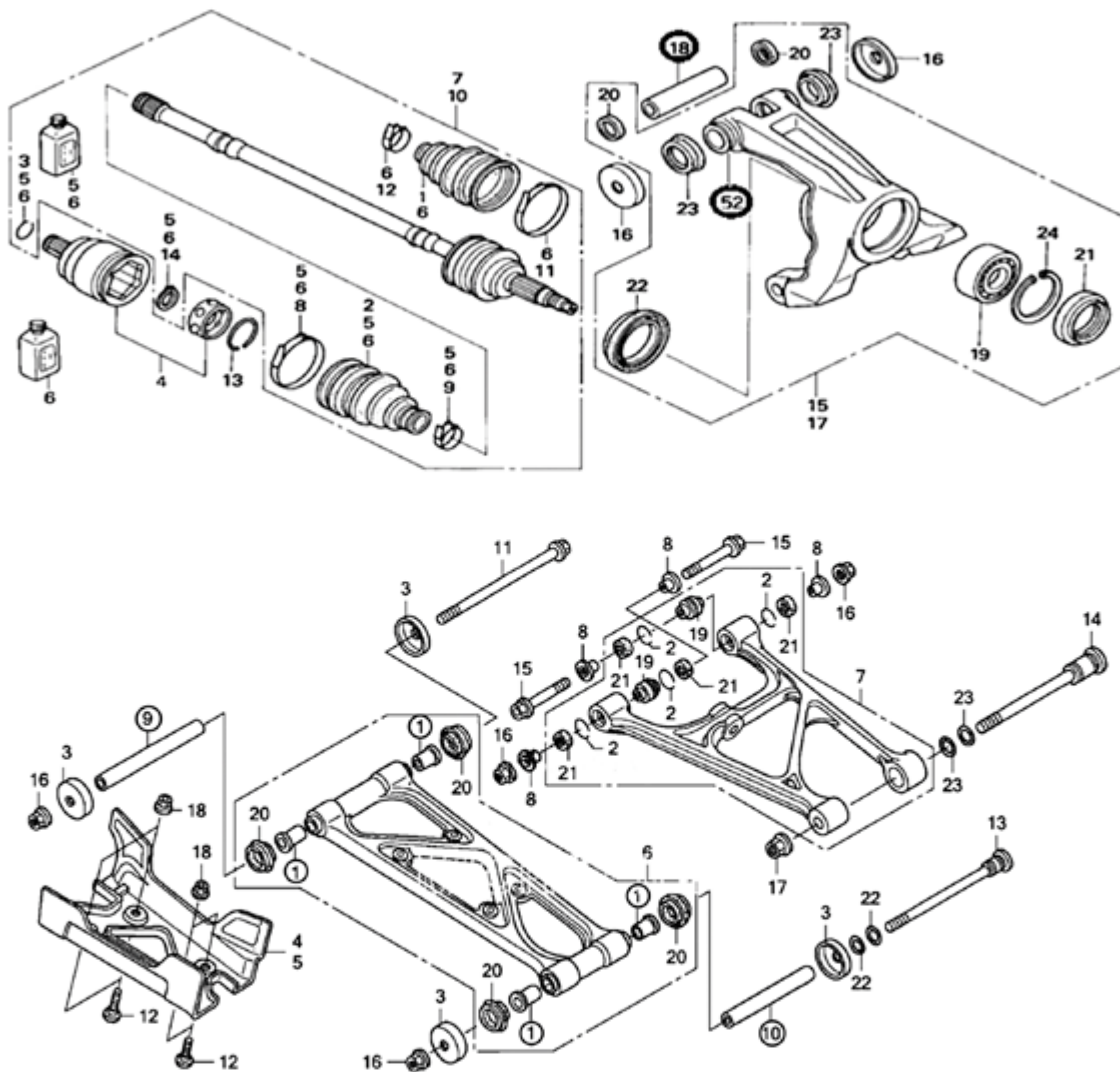

ES-1061

**SUSPENSION 680/650 TRASERA
HONDA CON KNUCKLE 2003-2014**

NUMERO DE PARTE	Nº DE PIEZAS POR JUEGO	CODIGO	PARTE
⑱	2	ES-89	52263-HN8-000
⑵②	4	ES-52	52200-HN8-000
⑴	8	ES-14	51108-HN2-000
⑼	2	ES-64	52463-HN8-000
⑴⑩	2	ES-101	52464-HN8-000
TOTAL DE PIEZAS:		18