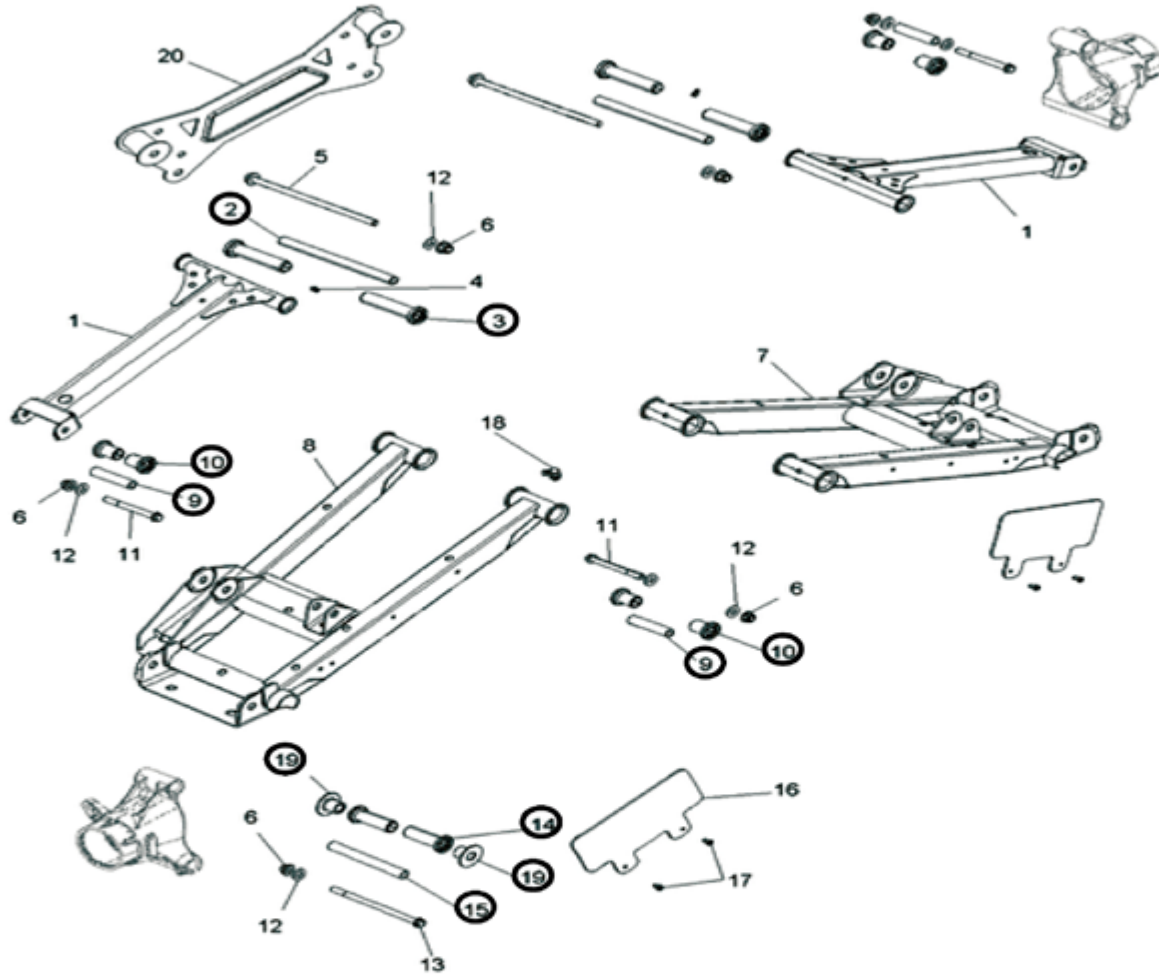

ES-1000

**SUSPENSION POLARIS RZR 800S DEL.
2008-2014 Y RZR 570 DEL. 2012-2014**

NUMERO DE PARTE	Nº DE PIEZAS POR JUEGO	CODIGO	PARTE
⑥	8	ES-80	5436973
⑤	4	ES-85	5137104
TOTAL DE PIEZAS:		12	

ES-1001

SUSPENSION POLARIS TRASERA RZR 800S

NUMERO DE PARTE	Nº DE PIEZAS POR JUEGO	CODIGO	PARTE
⑩	12	ES-78	5436832
⑨	6	ES-79	5136100
③	4	ES-80	5436973
②	2	ES-81	5136468
⑭	4	ES-82	5437229
⑮	2	ES-83	5136101
⑲	4	ES-84	5136102
TOTAL DE PIEZAS:		34	

ES-1002

**SUSPENSION POLARIS DELANTERA
RZR 900 2011 AL 2014
*Únicamente Delantero***

NUMERO DE PARTE	Nº DE PIEZAS POR JUEGO	CODIGO	PARTE
⑥	4	ES-80	5439732
⑤	2	ES-85	5137104
⑰	4	ES-79	5136100
⑱	8	ES-78	5439730
TOTAL DE PIEZAS:	18		

ES-1003

**SUSPENSION POLARIS DELANTERA RZR 1000
2014 AL 2016 *Únicamente Delantero***

NUMERO DE PARTE	Nº DE PIEZAS POR JUEGO	CODIGO	PARTE
⑤	2	ES-100	5138276
⑥	6	ES-98	5138797
⑧	12	ES-97	5439874
⑨	4	ES-99	5450095
TOTAL DE PIEZAS:		24	