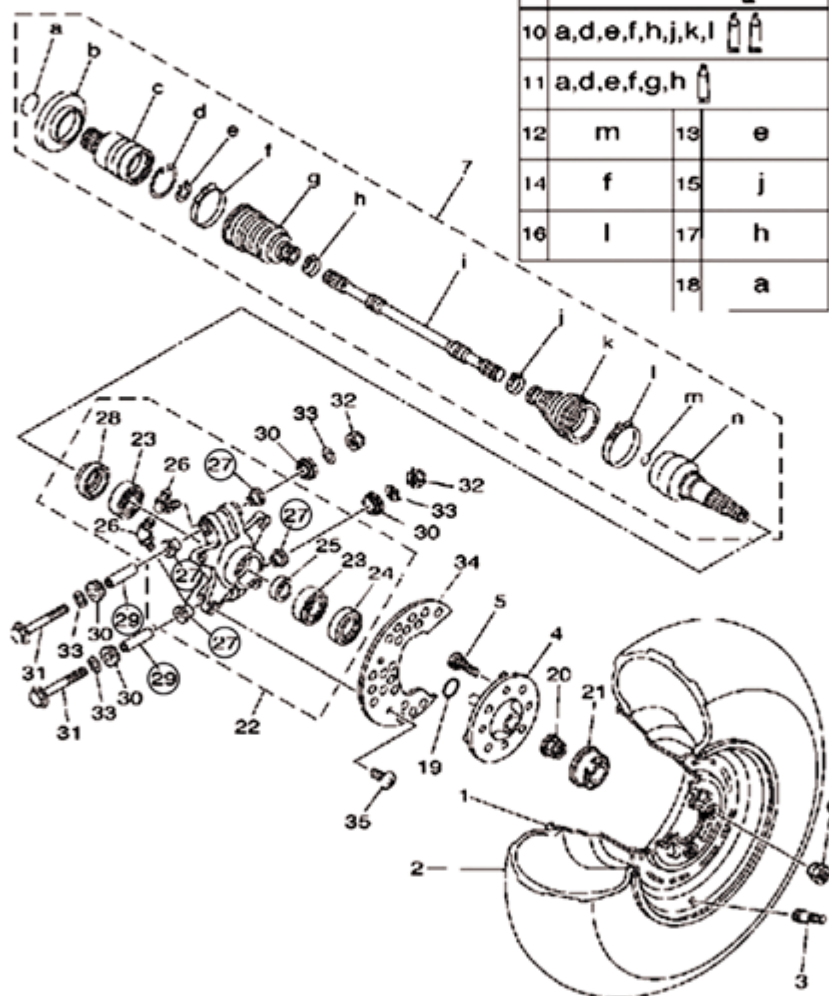

ES-1011

SUSPENSION YAMAHA RHINO 700/660/450 MANGO TRASERA

LEFT HAND SIDE

8	a,d,e,f,h,i,j,k,l,m,n	
9	a,b,c,d,e,f,g,h	
10	a,d,e,f,h,j,k,l	
11	a,d,e,f,g,h	
12	m	13 e
14	f	15 j
16	l	17 h
		18 a

NUMERO DE PARTE	N° DE PIEZAS POR JUEGO	CODIGO	PARTE
27	8	ES-111	90381-17067-00
29	4	ES-110	23448-00-00
TOTAL DE PIEZAS:		12