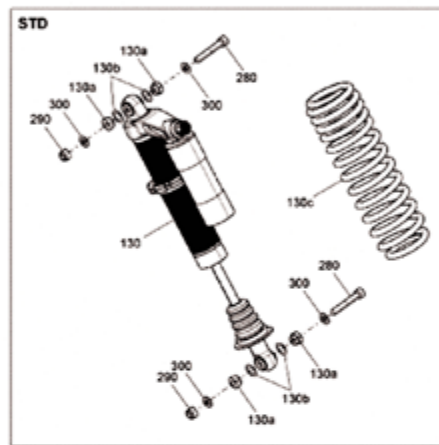

ES-1015

SUSPENSION CAN AM MAVERICK 1000 DELANTERA

NUMERO DE PARTE	N° DE PIEZAS POR JUEGO	CODIGO	PARTE
②①	16	ES-107	706201659
③⑤	8	ES-108	706201590
TOTAL DE PIEZAS:		24