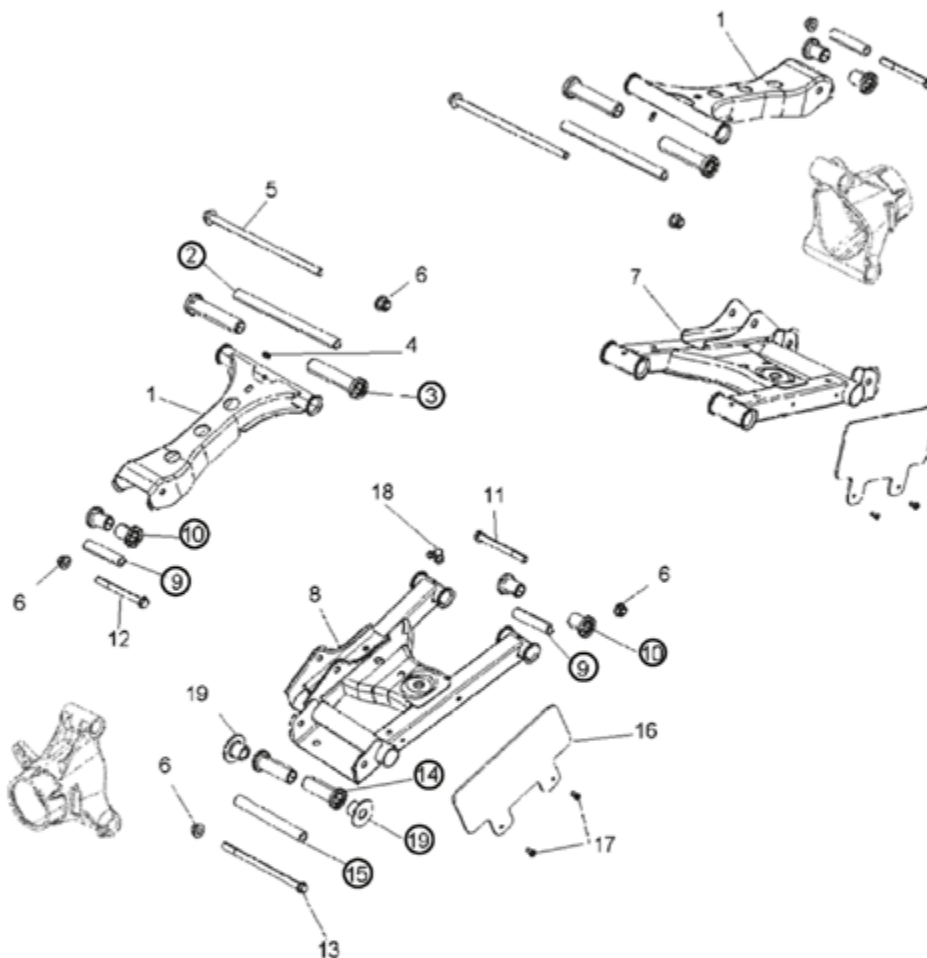

ES-1003

**SUSPENSION POLARIS DELANTERA RZR 1000
2014 AL 2016 *Únicamente Delantero***

NUMERO DE PARTE	Nº DE PIEZAS POR JUEGO	CODIGO	PARTE
⑤	2	ES-100	5138276
⑥	6	ES-98	5138797
⑧	12	ES-97	5439874
⑨	4	ES-99	5450095
TOTAL DE PIEZAS:		24	

ES-1021

**SUSPENSION POLARIS SCRAMBLER
1000 2015-16 SPORTSMAN 1000 2017
DELANTERA**

NUMERO DE PARTE	N° DE PIEZAS POR JUEGO	CODIGO	PARTE
8	16	ES-97	5439874
9	8	ES-128	5137346
TOTAL DE PIEZAS:		24	

SUSPENSION POLARIS SCRAMBLER 1000 TRASERA

ES-1028

SUSPENSION POLARIS RZR 800 DELANTERA

NUMERO DE PARTE	N° DE PIEZAS POR JUEGO	CODIGO	PARTE
⑥	8	ES-80	5436973
⑤	4	ES-85	5134926
TOTAL DE PIEZAS:		12	

ES-1029

**SUSPENSION POLARIS
RZR 800 TRASERA**

NUMERO DE PARTE	Nº DE PIEZAS POR JUEGO	CODIGO	PARTE
③	4	ES-80	5436973
②	2	ES-81	5135494
⑩	12	ES-97	5436832
⑨	6	ES-79	5136100
⑭	4	ES-82	5437229
⑲	4	ES-84	5136102
⑮	2	ES-83	5136101
TOTAL DE PIEZAS:	34		

ES-1030

**SUSPENSION POLARIS RANGER XP
900 2013-14-15-16 DEL Y CREW 900 2016**

NUMERO DE PARTE	N° DE PIEZAS POR JUEGO	CODIGO	PARTE
⑧	12	ES-78	5439730
⑦	2	ES-85	5137104
⑥	4	ES-79	5136100
TOTAL DE PIEZAS:	18		