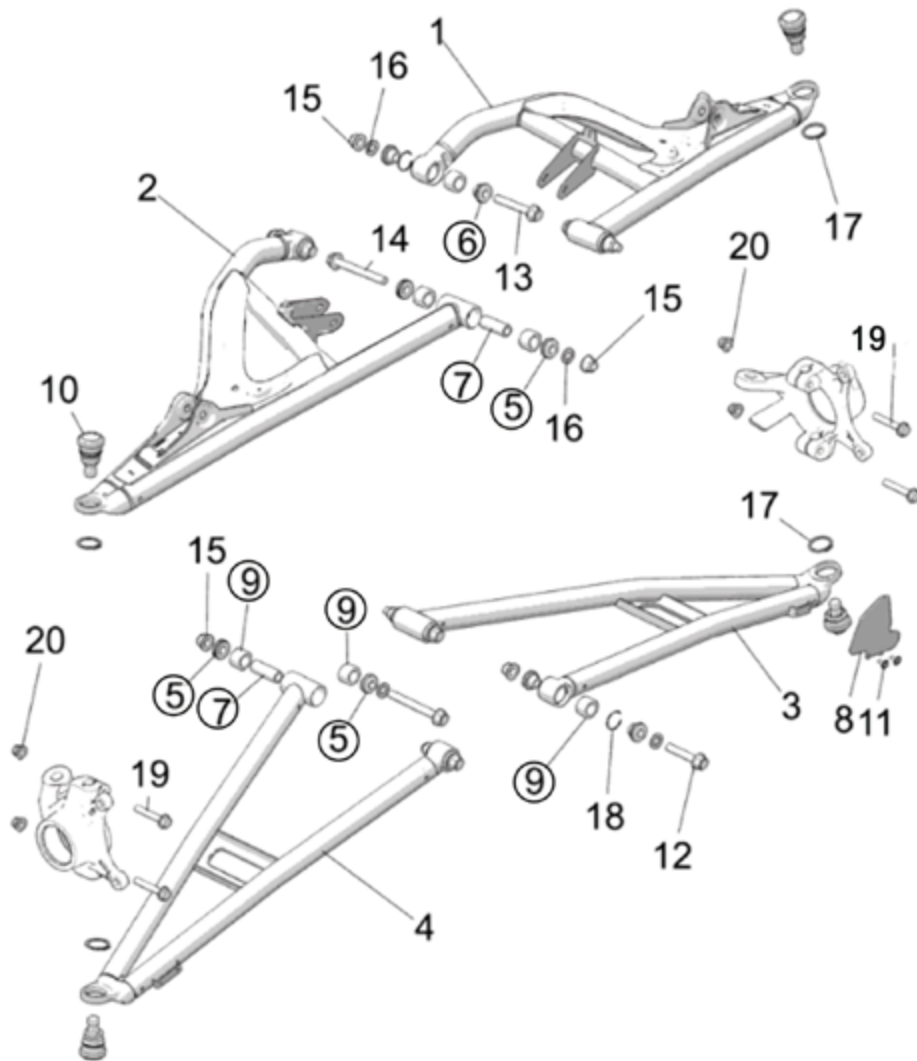

ES-1040

**SUSPENSION POLARIS SPORTSMAN
EFI 570 2014-15 DELANTERA**

NUMERO DE PARTE	Nº DE PIEZAS POR JUEGO	CODIGO	PARTE
④	4	ES-80	5436973
②	2	ES-90	5133806
TOTAL DE PIEZAS:		6	

ES-1044

**SUSPENSION POLARIS
SPORTSMAN 850 2012
DELANTERA**

NUMERO DE PARTE	N° DE PIEZAS POR JUEGO	CODIGO	PARTE
⑧	16	ES-109	5136798
⑨	8	ES-128	5137346
TOTAL DE PIEZAS:		24	

ES-1045

**SUSPENSION POLARIS SPORTSMAN
500, 2001, 2002, 2004 TRASERA**

NUMERO DE PARTE	N° DE PIEZAS POR JUEGO	CODIGO	PARTE
⑨	12	ES-87	5439270
⑧	6	ES-91	5020826
③③	4	ES-80	5436973
③④	2	ES-90	5133806
③⑥	8	ES-123	5434550
③⑧	4	ES-122	5631142
TOTAL DE PIEZAS:	36		

ES-1046

**SUSPENSION POLARIS RZR
XP4 TURBO S 2019 2018 AL 2021 DELANTERA
*Únicamente Delantero***

NUMERO DE PARTE	Nº DE PIEZAS POR JUEGO	CODIGO	PARTE
⑨	12	ES-136	5452271
⑦	4	ES-170	5140555
⑤	8	ES-137	1543612
⑥	8	ES-171	1543998
TOTAL DE PIEZAS:	32		