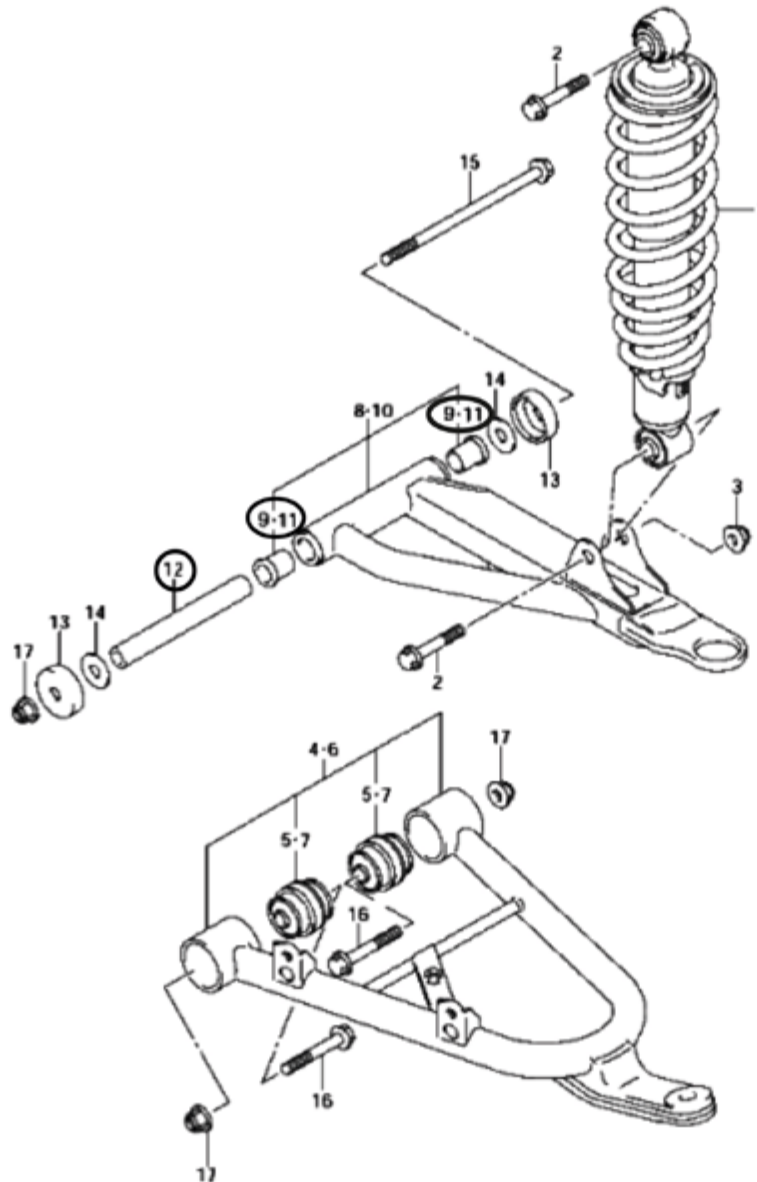

ES-1041

SUSPENSION SUZUKI KING QUAD 700 2007 DELANTERA

NUMERO DE PARTE	N° DE PIEZAS POR JUEGO	CÓDIGO	PARTE
9.11	4	ES-58	51236-40B-00
12	2	ES-162	52455-31G-10
TOTAL DE PIEZAS:	6