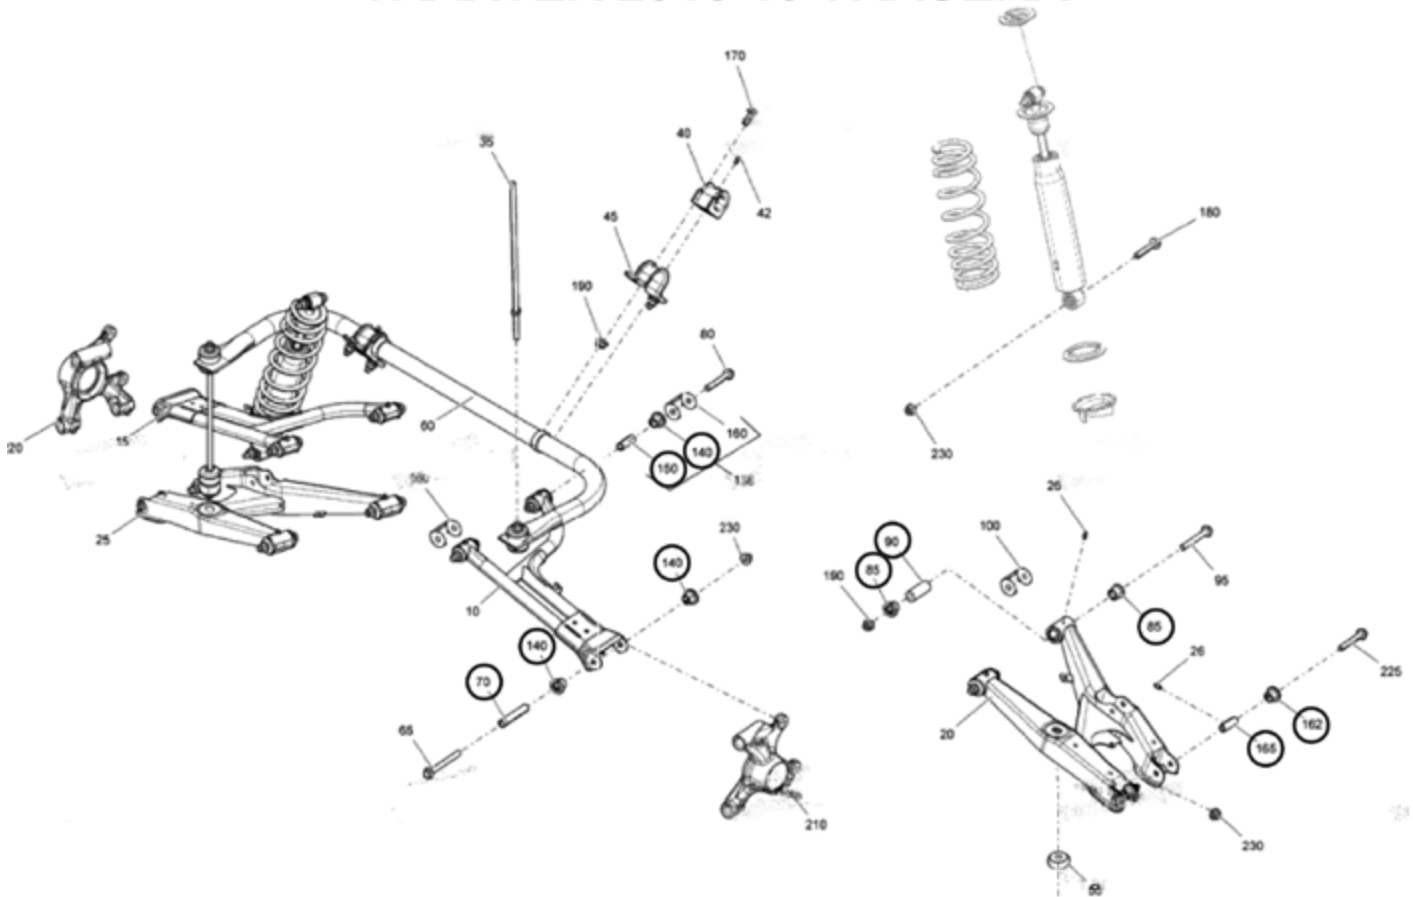

ES-1052

SUSPENSION CAN AM TRAXTER 2016-19 TRASERA

Información Pendiente
Disculpe la molestia

NUMERO DE PARTE	Nº DE PIEZAS POR JUEGO	CÓDIGO	PARTE	NUMERO DE PARTE	Nº DE PIEZAS POR JUEGO	CÓDIGO	PARTE
85	8	ES-107	706201659	140	4	ES-103	6
90	4	ES-108	706201590	70	2	ES-104	6
165	8	ES-103	5	140	8	ES-103	6
162	4	ES-104	6	150	4	ES-104	6
				TOTAL DE PIEZAS: 42