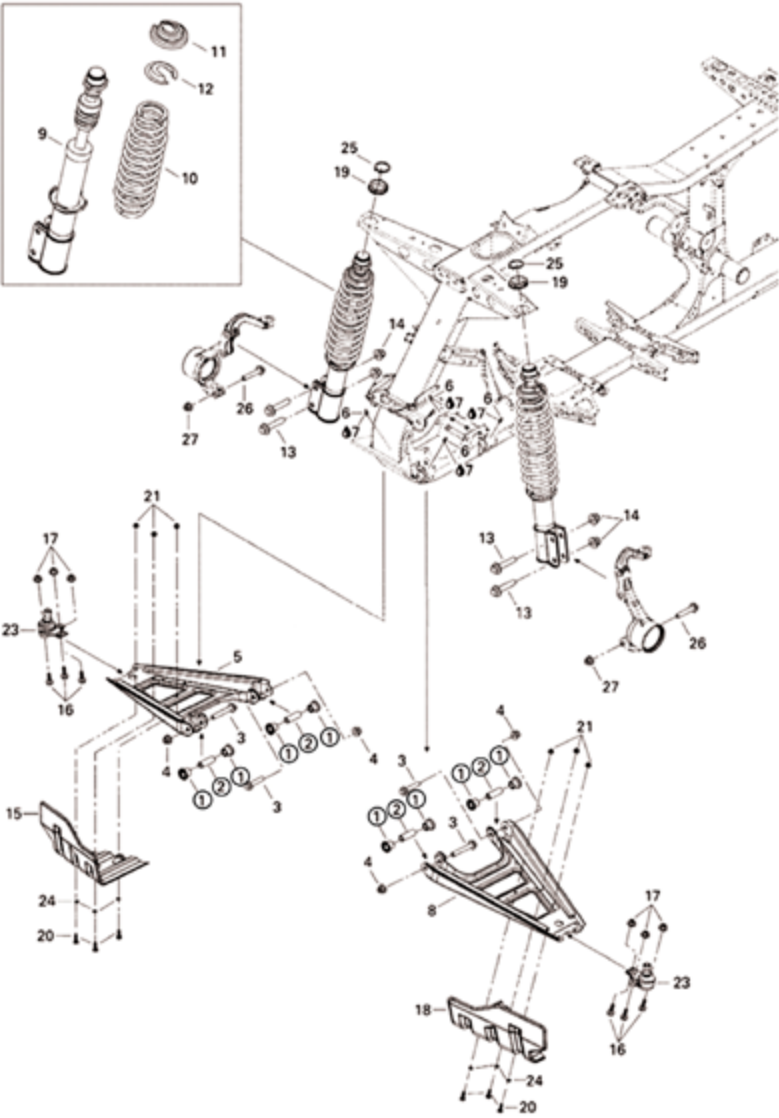

ES-1013

**SUSPENSION CAN AM OUTLANDER 500/650/800/1000
RENEGADE 500/800/1000 TRASERA
Y OUTLANDER 400/500 DELANTERA**

NUMERO DE PARTE	N° DE PIEZAS POR JUEGO	CODIGO	PARTE
①	8	ES-103	706200181
②	4	ES-104	706200678
TOTAL DE PIEZAS:		12