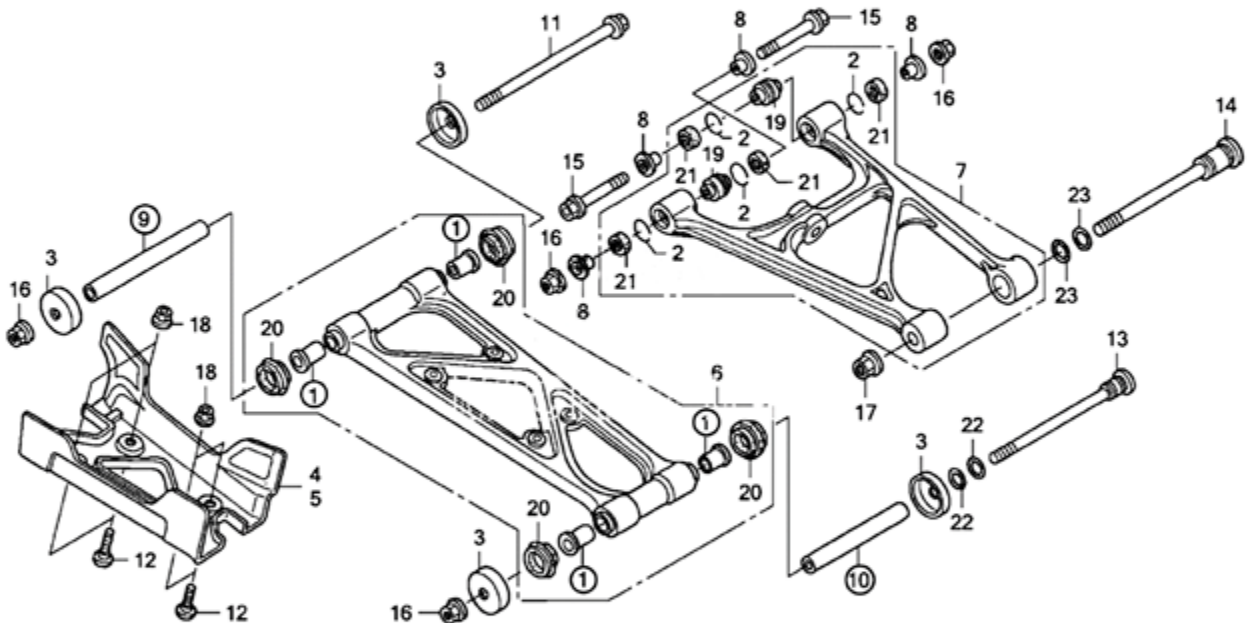

ES-1007

**SUSPENSION HONDA
680/650 TRASERA**

NUMERO DE PARTE	Nº DE PIEZAS POR JUEGO	CODIGO	PARTE
①	8	ES-14	51108-HN2-000
⑨	2	ES-64	52463-HN8-000
⑩	2	ES-101	52464-HN8-000
TOTAL DE PIEZAS:		12