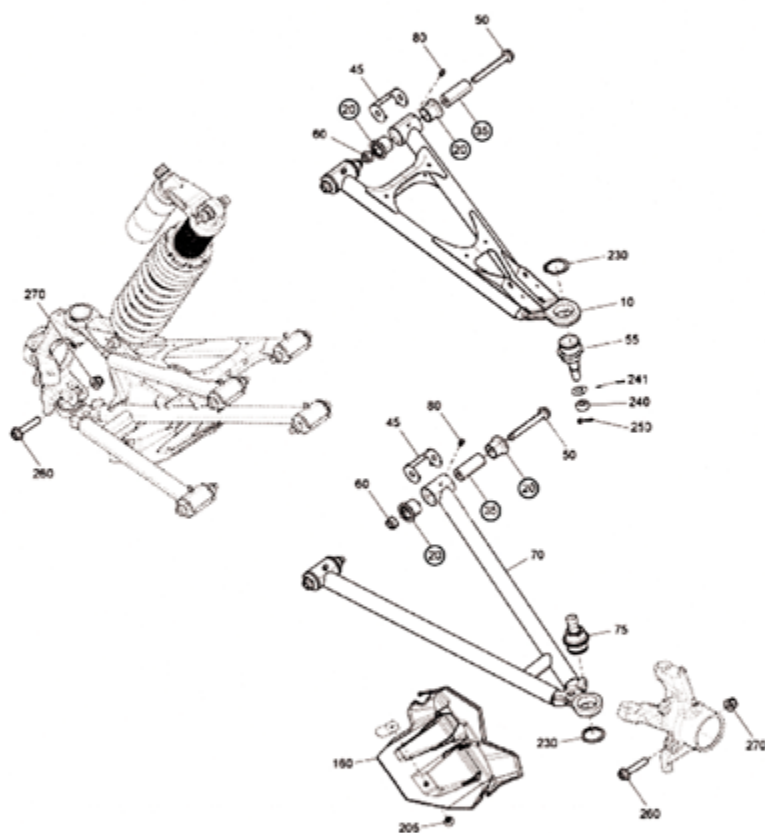

ES-1015

SUSPENSION CAN AM MAVERICK 1000 DELANTERA

NUMERO DE PARTE	N° DE PIEZAS POR JUEGO	CODIGO	PARTE
②①	16	ES-107	706201659
③⑤	8	ES-108	706201590
TOTAL DE PIEZAS:		24