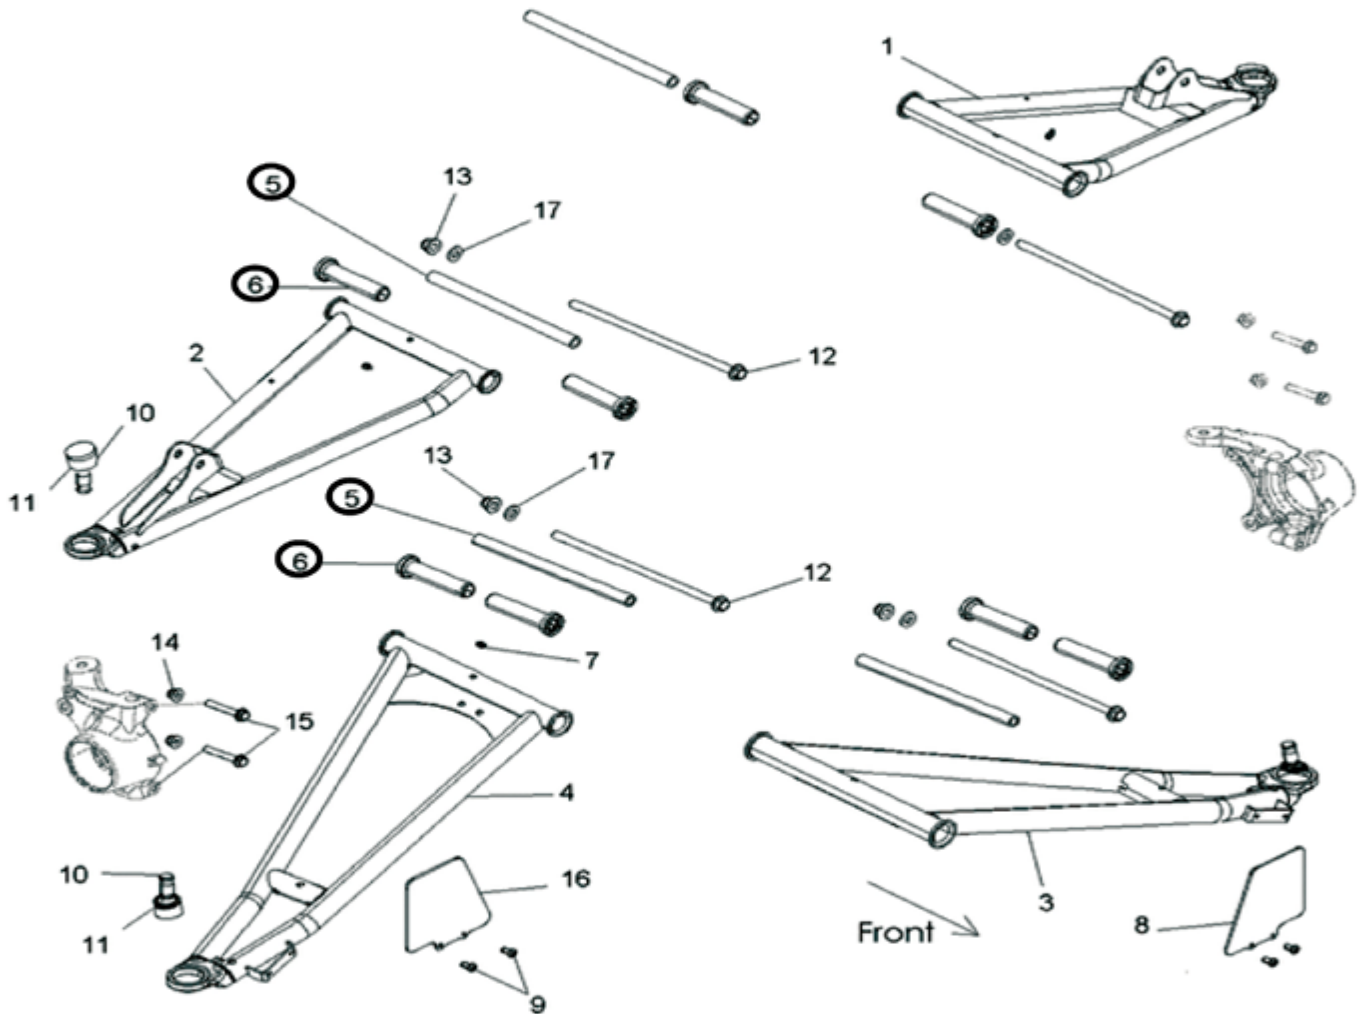

ES-1000

**SUSPENSION POLARIS RZR 800S DEL.
2008-2014 Y RZR 570 DEL. 2012-2014**

NUMERO DE PARTE	Nº DE PIEZAS POR JUEGO	CODIGO	PARTE
⑥	8	ES-80	5436973
⑤	4	ES-85	5137104
TOTAL DE PIEZAS:		12	

ES-1001

SUSPENSION POLARIS TRASERA RZR 800S

NUMERO DE PARTE	Nº DE PIEZAS POR JUEGO	CODIGO	PARTE
⑩	12	ES-78	5436832
⑨	6	ES-79	5136100
③	4	ES-80	5436973
②	2	ES-81	5136468
⑭	4	ES-82	5437229
⑮	2	ES-83	5136101
⑲	4	ES-84	5136102
TOTAL DE PIEZAS:		34	

ES-1002

**SUSPENSION POLARIS DELANTERA
RZR 900 2011 AL 2014
*Únicamente Delantero***

NUMERO DE PARTE	Nº DE PIEZAS POR JUEGO	CODIGO	PARTE
⑥	4	ES-80	5439732
⑤	2	ES-85	5137104
⑰	4	ES-79	5136100
⑱	8	ES-78	5439730
TOTAL DE PIEZAS:	18		

ES-1003

**SUSPENSION POLARIS DELANTERA RZR 1000
2014 AL 2016 *Únicamente Delantero***

NUMERO DE PARTE	Nº DE PIEZAS POR JUEGO	CODIGO	PARTE
⑤	2	ES-100	5138276
⑥	6	ES-98	5138797
⑧	12	ES-97	5439874
⑨	4	ES-99	5450095
TOTAL DE PIEZAS:		24	