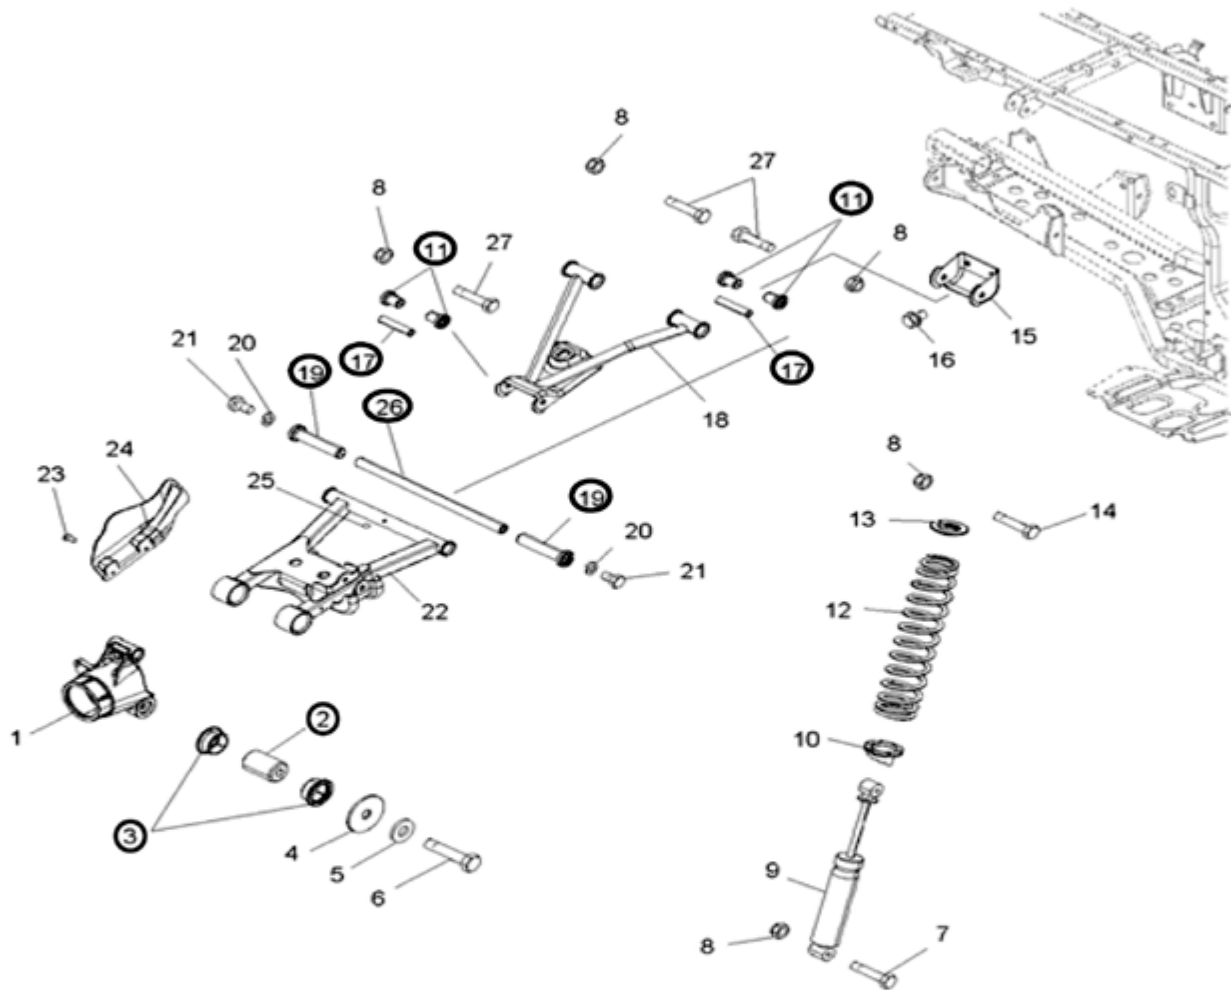

ES-1002

**SUSPENSION POLARIS DELANTERA
RZR 900 2011 AL 2014
*Únicamente Delantero***

NUMERO DE PARTE	Nº DE PIEZAS POR JUEGO	CODIGO	PARTE
⑥	4	ES-80	5439732
⑤	2	ES-85	5137104
⑰	4	ES-79	5136100
⑱	8	ES-78	5439730
TOTAL DE PIEZAS:	18		

ES-1003

**SUSPENSION POLARIS DELANTERA RZR 1000
2014 AL 2016 *Únicamente Delantero***

NUMERO DE PARTE	Nº DE PIEZAS POR JUEGO	CODIGO	PARTE
⑤	2	ES-100	5138276
⑥	6	ES-98	5138797
⑧	12	ES-97	5439874
⑨	4	ES-99	5450095
TOTAL DE PIEZAS:		24	

ES-1004

**SUSPENSION POLARIS SPORTSMAN
500/700/HO/800 EFI-2010 TRASERA**

NUMERO DE PARTE	Nº DE PIEZAS POR JUEGO	CODIGO	PARTE
②⑥	2	ES-90	5133806
①⑨	4	ES-80	5434551
①⑦	6	ES-91	5020826
①①	12	ES-87	5434548
③	8	ES-123	5434550
②	4	ES-122	5631142
TOTAL DE PIEZAS:	36		

ES-1021

**SUSPENSION POLARIS SCRAMBLER
1000 2015-16 SPORTSMAN 1000 2017
DELANTERA**

NUMERO DE PARTE	N° DE PIEZAS POR JUEGO	CODIGO	PARTE
8	16	ES-97	5439874
9	8	ES-128	5137346
TOTAL DE PIEZAS:		24	

SUSPENSION POLARIS SCRAMBLER 1000 TRASERA