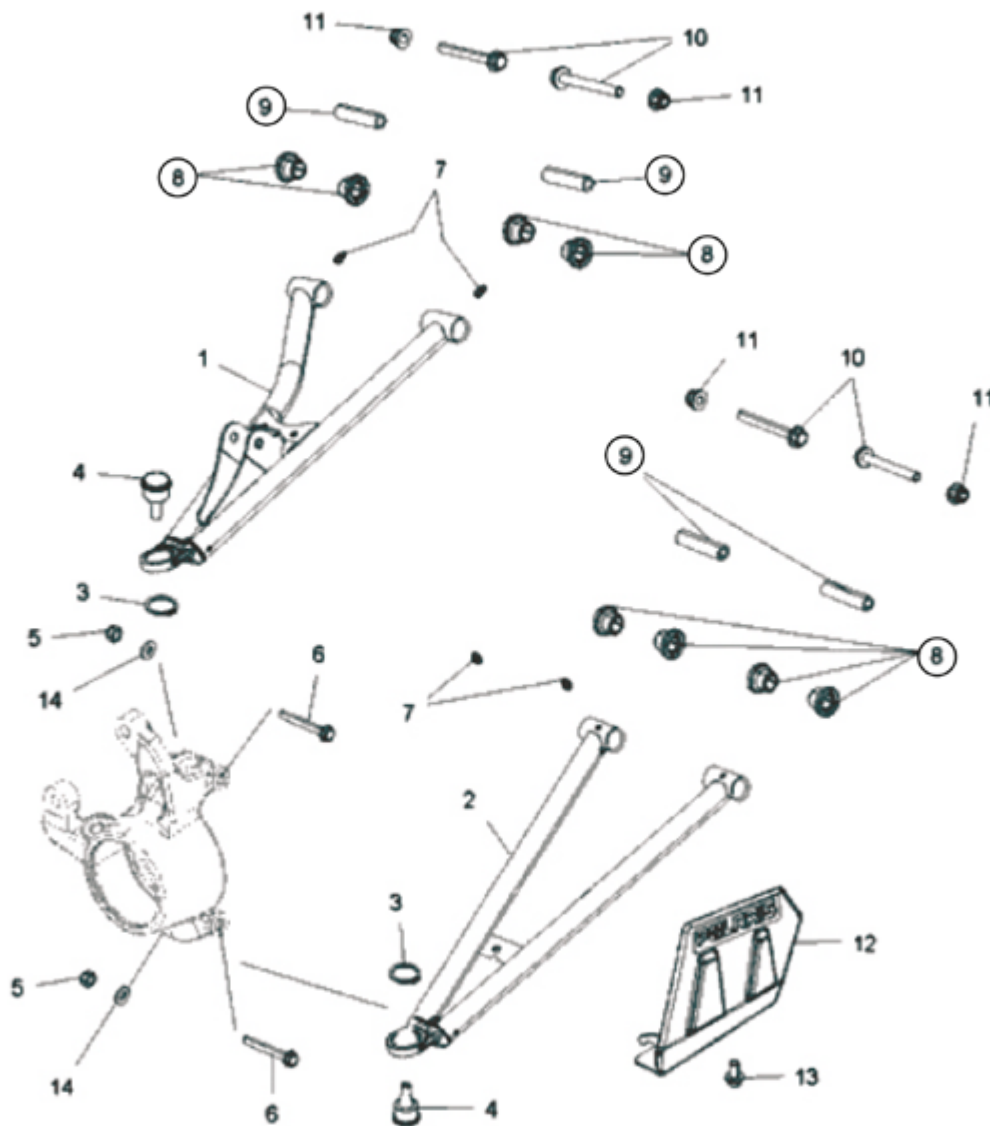

NUMERO DE PARTE	N° DE PIEZAS POR JUEGO	CODIGO	PARTE
④	4	ES-80	5436973
②	2	ES-151	5139929
TOTAL DE PIEZAS:		6	

ES-1039

SUSPENSION POLARIS SPORTSMAN EFI 570 2014-15-16-17 TRASERA

NUMERO DE PARTE	Nº DE PIEZAS POR JUEGO	CODIGO	PARTE
⑪	12	ES-87	5439270
⑰	6	ES-91	5020826
⑱	4	ES-80	5436973
⑳	2	ES-151	5139929
③	8	ES-123	5438902
②	4	ES-122	5632291
TOTAL DE PIEZAS:	36		

ES-1040

**SUSPENSION POLARIS SPORTSMAN
EFI 570 2014-15 DELANTERA**

NUMERO DE PARTE	Nº DE PIEZAS POR JUEGO	CODIGO	PARTE
④	4	ES-80	5436973
②	2	ES-90	5133806
TOTAL DE PIEZAS:		6	

ES-1044

**SUSPENSION POLARIS
SPORTSMAN 850 2012
DELANTERA**

NUMERO DE PARTE	N° DE PIEZAS POR JUEGO	CODIGO	PARTE
⑧	16	ES-109	5136798
⑨	8	ES-128	5137346
TOTAL DE PIEZAS:		24	

ES-1045

**SUSPENSION POLARIS SPORTSMAN
500, 2001, 2002, 2004 TRASERA**

NUMERO DE PARTE	N° DE PIEZAS POR JUEGO	CODIGO	PARTE
⑨	12	ES-87	5439270
⑧	6	ES-91	5020826
③③	4	ES-80	5436973
③④	2	ES-90	5133806
③⑥	8	ES-123	5434550
③⑧	4	ES-122	5631142
TOTAL DE PIEZAS:	36		

ES-1046

**SUSPENSION POLARIS RZR
XP4 TURBO S 2019 2018 AL 2021 DELANTERA
*Únicamente Delantero***

NUMERO DE PARTE	Nº DE PIEZAS POR JUEGO	CODIGO	PARTE
⑨	12	ES-136	5452271
⑦	4	ES-170	5140555
⑤	8	ES-137	1543612
⑥	8	ES-171	1543998
TOTAL DE PIEZAS:	32		