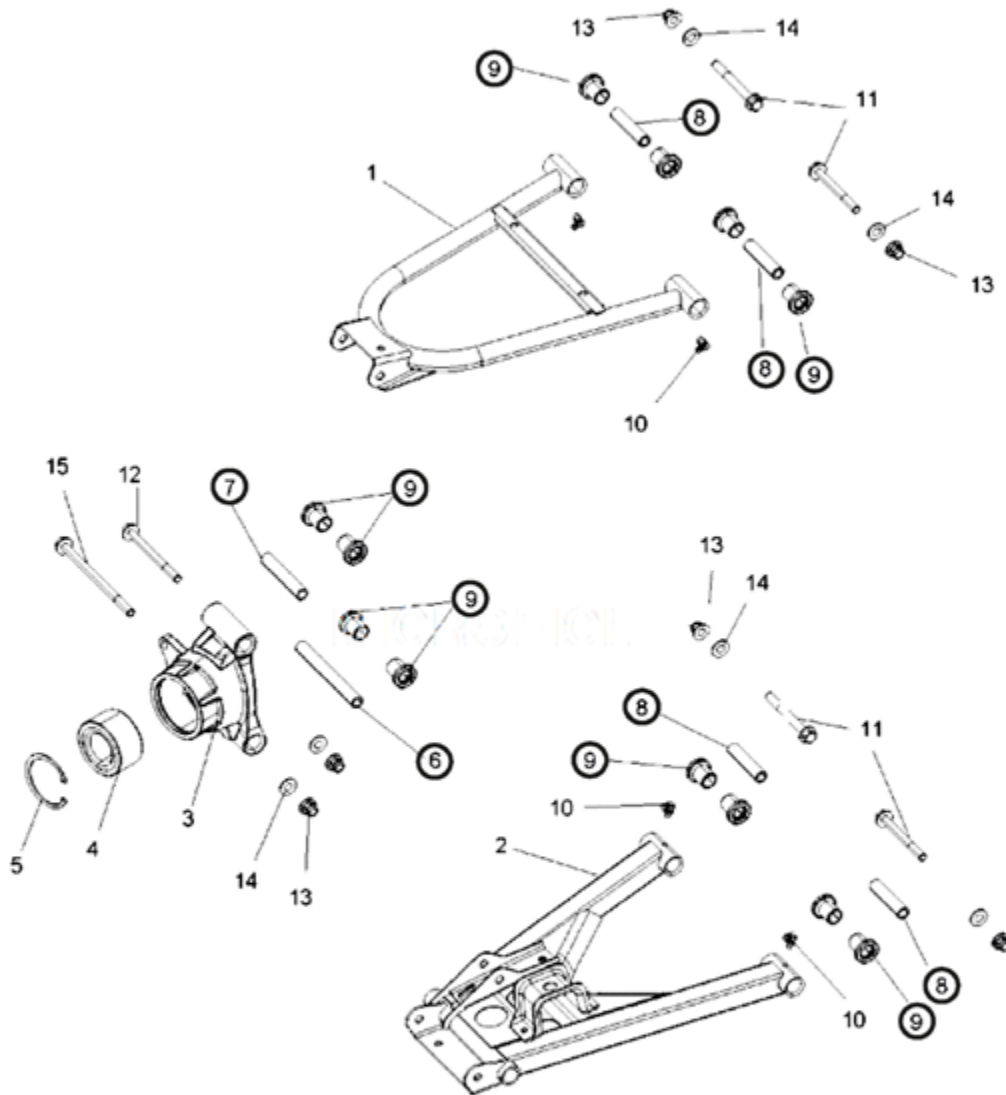

ES-1021

**SUSPENSION POLARIS SCRAMBLER
1000 2015-16 SPORTSMAN 1000 2017
DELANTERA**

NUMERO DE PARTE	N° DE PIEZAS POR JUEGO	CODIGO	PARTE
8	16	ES-97	5439874
9	8	ES-128	5137346
TOTAL DE PIEZAS:		24	

SUSPENSION POLARIS SCRAMBLER 1000 TRASERA

ES-1028

SUSPENSION POLARIS RZR 800 DELANTERA

NUMERO DE PARTE	N° DE PIEZAS POR JUEGO	CODIGO	PARTE
⑥	8	ES-80	5436973
⑤	4	ES-85	5134926
TOTAL DE PIEZAS:		12	

ES-1029

**SUSPENSION POLARIS
RZR 800 TRASERA**

NUMERO DE PARTE	Nº DE PIEZAS POR JUEGO	CODIGO	PARTE
③	4	ES-80	5436973
②	2	ES-81	5135494
⑩	12	ES-97	5436832
⑨	6	ES-79	5136100
⑭	4	ES-82	5437229
⑲	4	ES-84	5136102
⑮	2	ES-83	5136101
TOTAL DE PIEZAS:	34		

ES-1030

**SUSPENSION POLARIS RANGER XP
900 2013-14-15-16 DEL Y CREW 900 2016**

NUMERO DE PARTE	N° DE PIEZAS POR JUEGO	CODIGO	PARTE
⑧	12	ES-78	5439730
⑦	2	ES-85	5137104
⑥	4	ES-79	5136100
TOTAL DE PIEZAS:	18		

ES-1031

**SUSPENSION POLARIS
RANGER 900 XP TRAS**

NUMERO DE PARTE	Nº DE PIEZAS POR JUEGO	CODIGO	PARTE
⑨	24	ES-78	5439730
⑧	8	ES-79	5136100
⑦	2	ES-118	5137592
⑥	2	ES-142	5336724
TOTAL DE PIEZAS:		36	

ES-1032