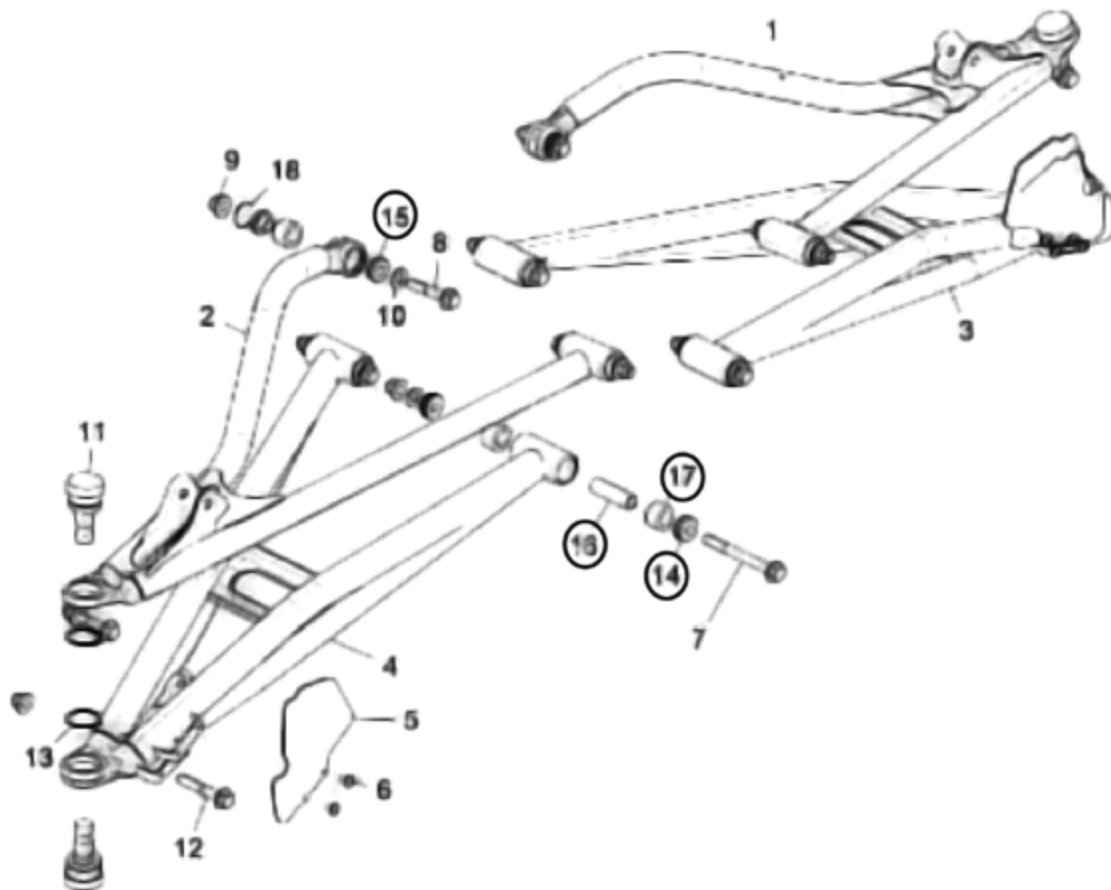

**SUSPENSION POLARIS RANGER 900
2017 TRASERA Y CREW 900 2016**

NUMERO DE PARTE	N° DE PIEZAS POR JUEGO	CODIGO	PARTE
9	24	ES-78	5439874
8	8	ES-98	5138797
7	2	ES-121	5138794
6	2	ES-141	5138796
TOTAL DE PIEZAS:		36	

ES-1034

**SUSPENSION POLARIS
SPORTSMAN TOURING DEL 500**

NUMERO DE PARTE	Nº DE PIEZAS POR JUEGO	CODIGO	PARTE
⑦	8	ES-97	5436832
⑨	4	ES-138	5134882
TOTAL DE PIEZAS:		12	

ES-1035

**SUSPENSION POLARIS RZR 1000 2017 AL 2020
/1000 TURBO 2017-18 DELANTERA
*Únicamente Delantero***