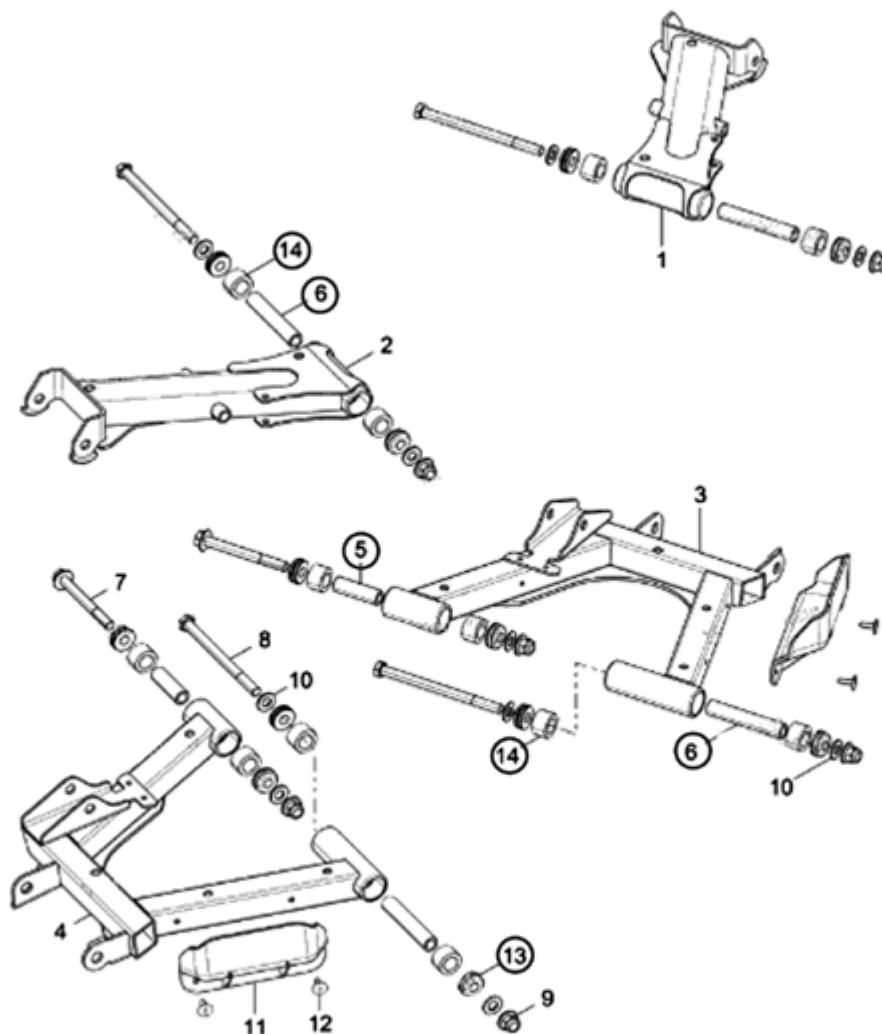

ES-1034

**SUSPENSION POLARIS
SPORTSMAN TOURING DEL 500**

NUMERO DE PARTE	Nº DE PIEZAS POR JUEGO	CODIGO	PARTE
⑦	8	ES-97	5436832
⑨	4	ES-138	5134882
TOTAL DE PIEZAS:		12	

ES-1035

**SUSPENSION POLARIS RZR 1000 2017 AL 2020
/1000 TURBO 2017-18 DELANTERA
*Únicamente Delantero***

NUMERO DE PARTE	Nº DE PIEZAS POR JUEGO	CODIGO	PARTE
①⑥	6	ES-144	5139966
①⑦	14	ES-134	5452233
①⑤	4	ES-145	1543735
①④	12	ES-135	1543611
TOTAL DE PIEZAS:	36		

ES-1036

**SUSPENSION POLARIS RZR 900 2017
AL 2021 DEL / RZR 1000 2019 Y 2020 DEL**

NUMERO DE PARTE	N° DE PIEZAS POR JUEGO	CODIGO	PARTE
⑥	6	ES-144	5139966
⑤	12	ES-135	1543611
⑦	14	ES-134	5452233
⑪	4	ES-145	1543735
TOTAL DE PIEZAS:		36	

ES-1037

**SUSPENSION POLARIS
RZR 900 TRASERA 2017**