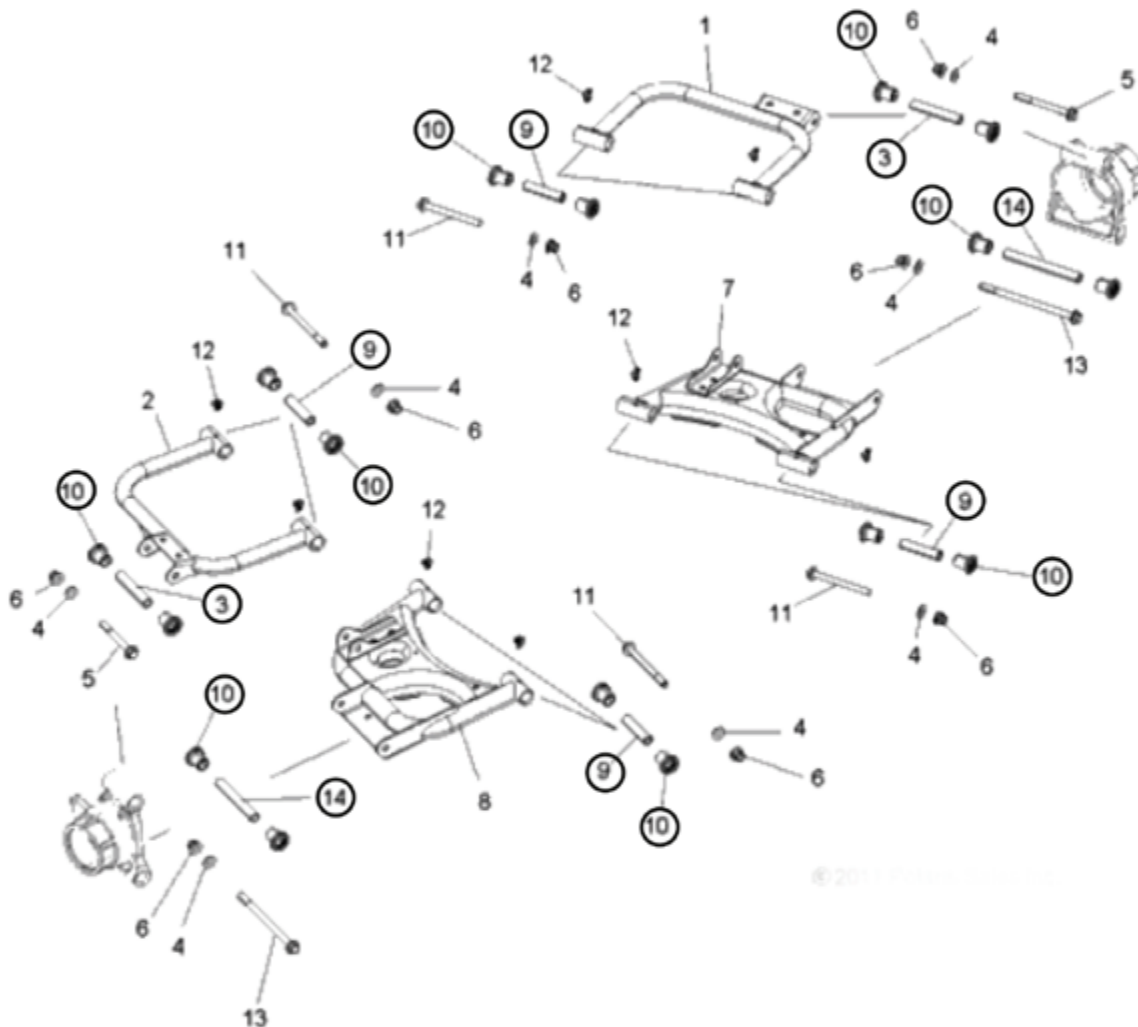

ES-1049

SUSPENSION POLARIS RZR 570 2018-2019 CON MASA TRASERA

NUMERO DE PARTE	N° DE PIEZAS POR JUEGO	CODIGO	PARTE
⑩	24	ES-97	5439874
⑨	8	ES-98	5138797
③	2	ES-121	5138794
⑭	2	ES-141	5138796
TOTAL DE PIEZAS:		36