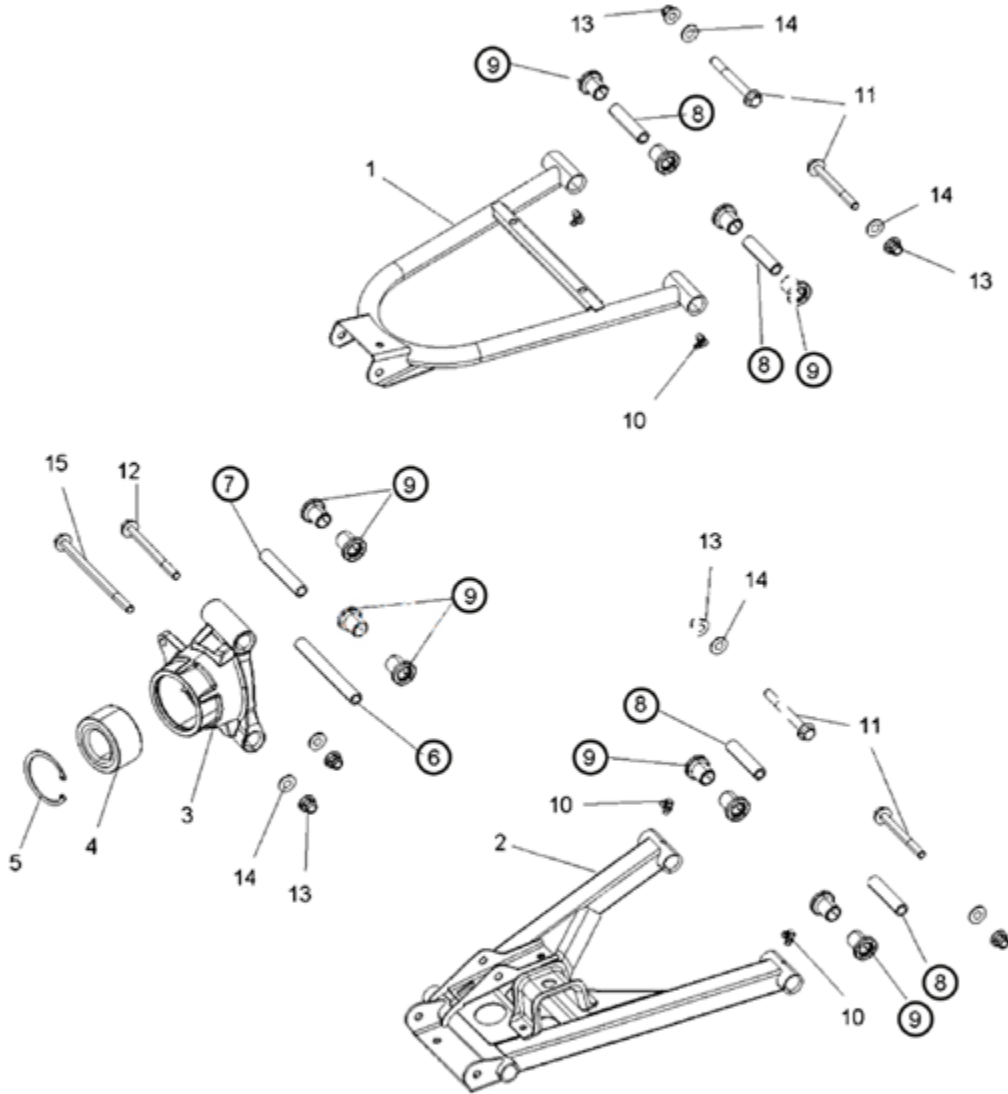

ES-1021

**SUSPENSION POLARIS SCRAMBLER
1000 2015-16 SPORTSMAN 1000 2017
DELANTERA**

NUMERO DE PARTE	N° DE PIEZAS POR JUEGO	CODIGO	PARTE
8	16	ES-97	5439874
9	8	ES-128	5137346
TOTAL DE PIEZAS:		24	

SUSPENSION POLARIS SCRAMBLER 1000 TRASERA

ES-1030

**SUSPENSION POLARIS RANGER XP
900 2013-14-15-16 DEL Y CREW 900 2016**

NUMERO DE PARTE	N° DE PIEZAS POR JUEGO	CODIGO	PARTE
⑧	12	ES-78	5439730
⑦	2	ES-85	5137104
⑥	4	ES-79	5136100
TOTAL DE PIEZAS:	18		

ES-1031

**SUSPENSION POLARIS
RANGER 900 XP TRAS**

NUMERO DE PARTE	Nº DE PIEZAS POR JUEGO	CODIGO	PARTE
⑨	24	ES-78	5439730
⑧	8	ES-79	5136100
⑦	2	ES-118	5137592
⑥	2	ES-142	5336724
TOTAL DE PIEZAS:		36	

ES-1032

**SUSPENSION POLARIS RANGER 900
2017 TRASERA Y CREW 900 2016**

NUMERO DE PARTE	N° DE PIEZAS POR JUEGO	CODIGO	PARTE
9	24	ES-78	5439874
8	8	ES-98	5138797
7	2	ES-121	5138794
6	2	ES-141	5138796
TOTAL DE PIEZAS:		36	