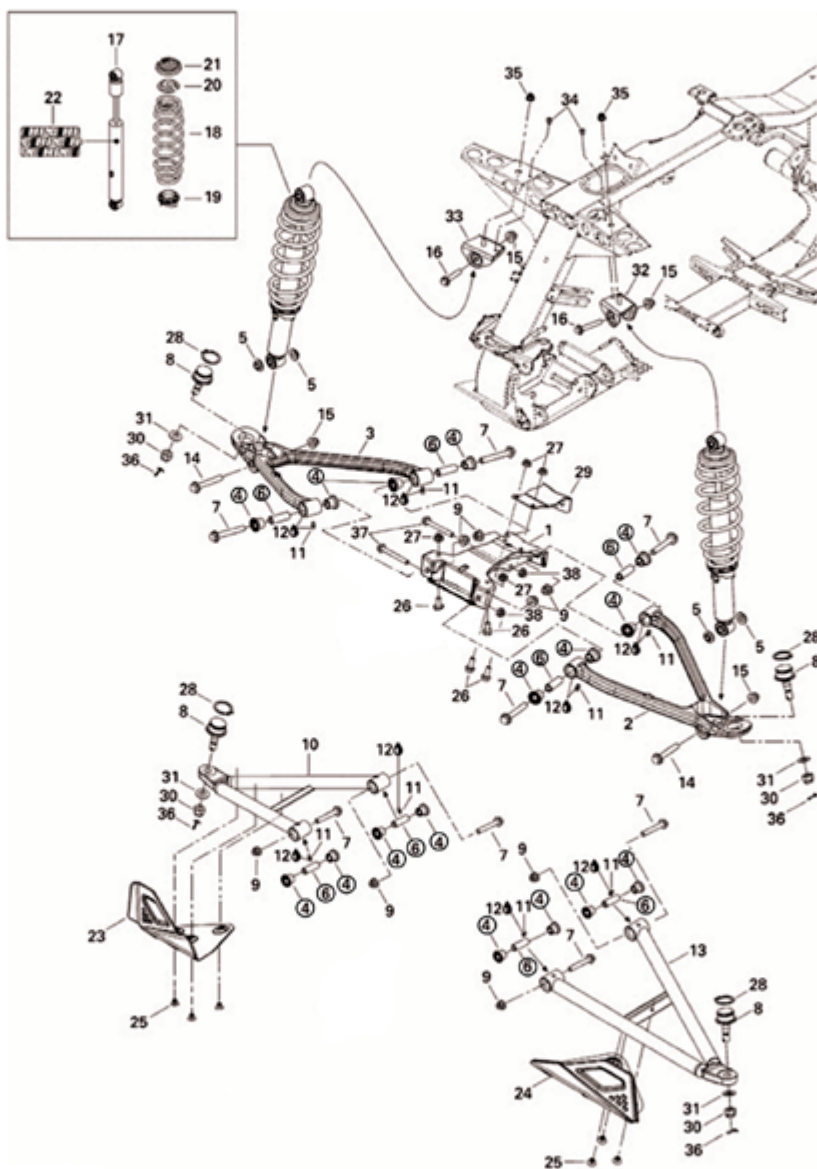

ES-1012

SUSPENSION CAN AM OUTLANDER 500/650/800/1000 RENEGADE 500/800/1000 DELANTERA

NUMERO DE PARTE	Nº DE PIEZAS POR JUEGO	CODIGO	PARTE
④	16	ES-103	706200181
⑥	8	ES-104	706200678
TOTAL DE PIEZAS:		24