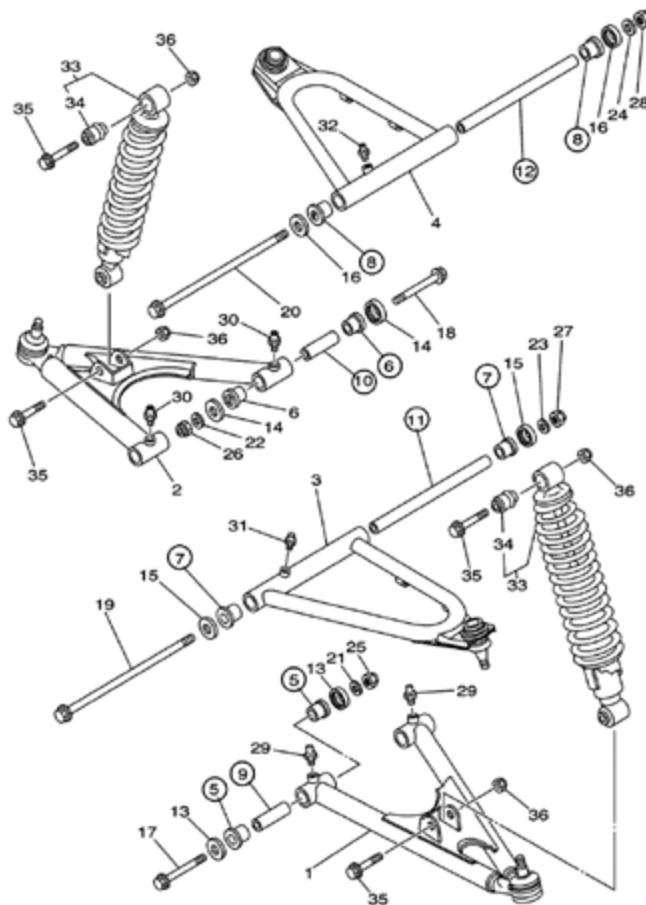

ES-1008

SUSPENSION YAMAHA RAPTOR 700 BANSHEE 350 DELANTERA

NUMERO DE PARTE	N° DE PIEZAS POR JUEGO	CODIGO	PARTE
8	2	ES-63	90381-15088-00
12	1	ES-71	90387-100Y6-00
6	4	ES-63	90381-15088-00
10	2	ES-69	90387-101R3-00
7	2	ES-63	90381-15088-00
11	1	ES-71	90387-100Y6-00
5	4	ES-63	90381-15088-00
9	2	ES-69	90387-101R3-00
TOTAL DE PIEZAS:		18