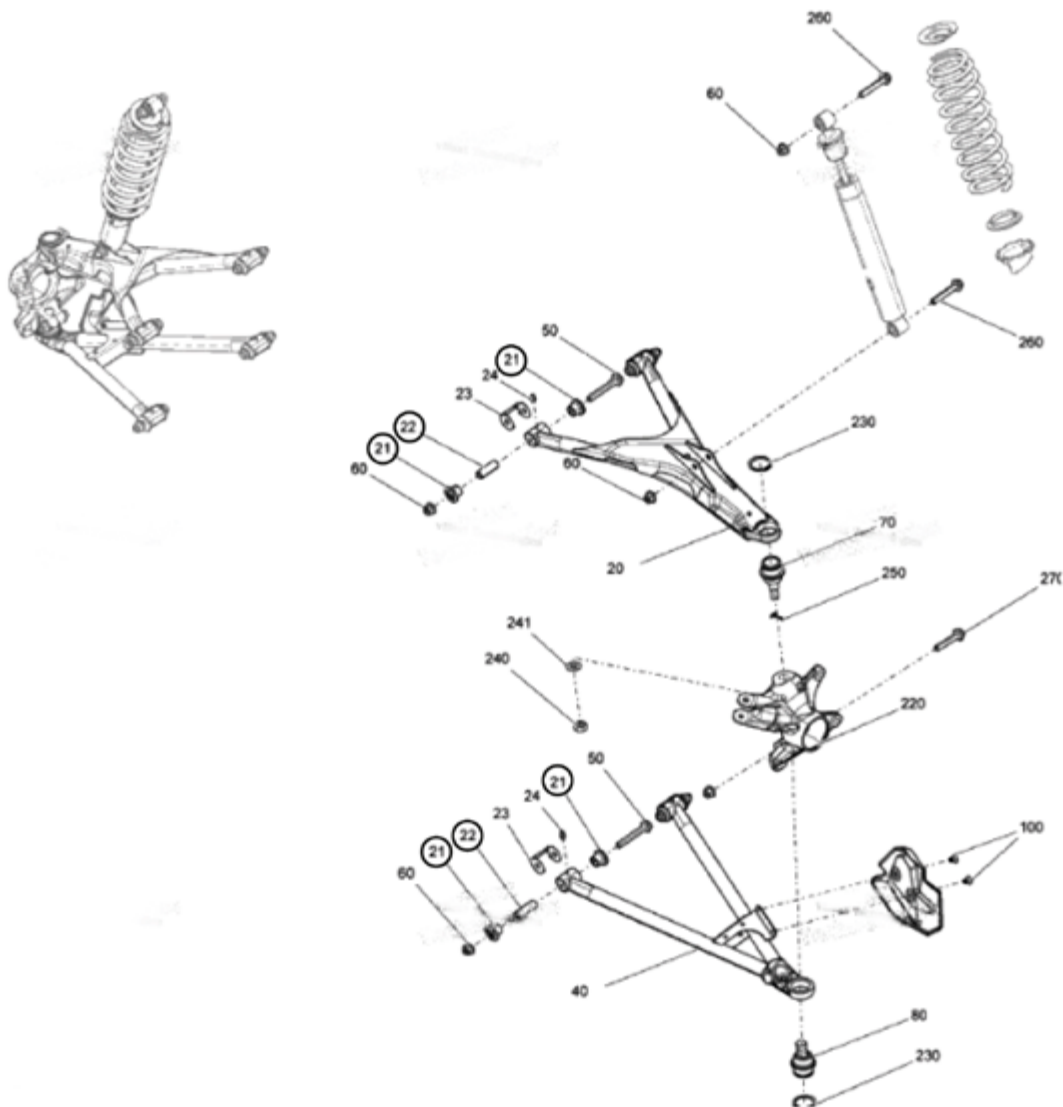

ES-1051

SUSPENSION CAN AM TRAXTER 2016-19 DELANTERA

NUMERO DE PARTE	Nº DE PIEZAS POR JUEGO	CODIGO	PARTE
②1	16	ES-103	706202088
②2	8	ES-104	706200678
TOTAL DE PIEZAS:		24