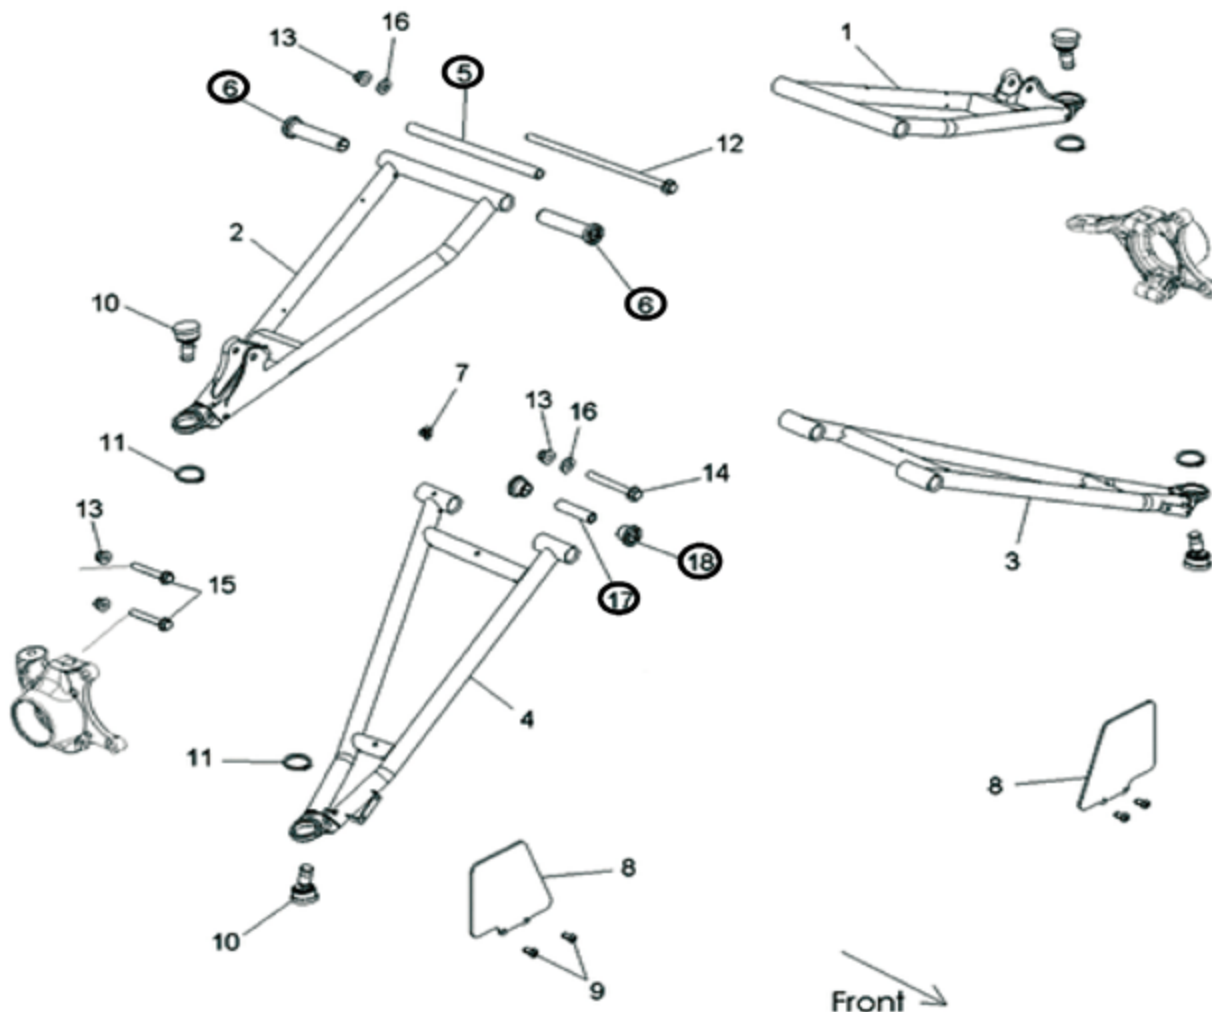

ES-1000

**SUSPENSION POLARIS RZR 800S DEL.
2008-2014 Y RZR 570 DEL. 2012-2014**

NUMERO DE PARTE	Nº DE PIEZAS POR JUEGO	CODIGO	PARTE
⑥	8	ES-80	5436973
⑤	4	ES-85	5137104
TOTAL DE PIEZAS:		12	

ES-1001

SUSPENSION POLARIS TRASERA RZR 800S

ES-1002

**SUSPENSION POLARIS DELANTERA
RZR 900 2011 AL 2014
*Únicamente Delantero***

NUMERO DE PARTE	Nº DE PIEZAS POR JUEGO	CODIGO	PARTE
⑥	4	ES-80	5439732
⑤	2	ES-85	5137104
⑰	4	ES-79	5136100
⑱	8	ES-78	5439730
TOTAL DE PIEZAS:	18		

ES-1003

**SUSPENSION POLARIS DELANTERA RZR 1000
2014 AL 2016 *Únicamente Delantero***

NUMERO DE PARTE	Nº DE PIEZAS POR JUEGO	CODIGO	PARTE
⑤	2	ES-100	5138276
⑥	6	ES-98	5138797
⑧	12	ES-97	5439874
⑨	4	ES-99	5450095
TOTAL DE PIEZAS:		24	

ES-1021

**SUSPENSION POLARIS SCRAMBLER
1000 2015-16 SPORTSMAN 1000 2017
DELANTERA**

NUMERO DE PARTE	N° DE PIEZAS POR JUEGO	CODIGO	PARTE
8	16	ES-97	5439874
9	8	ES-128	5137346
TOTAL DE PIEZAS:		24	

SUSPENSION POLARIS SCRAMBLER 1000 TRASERA