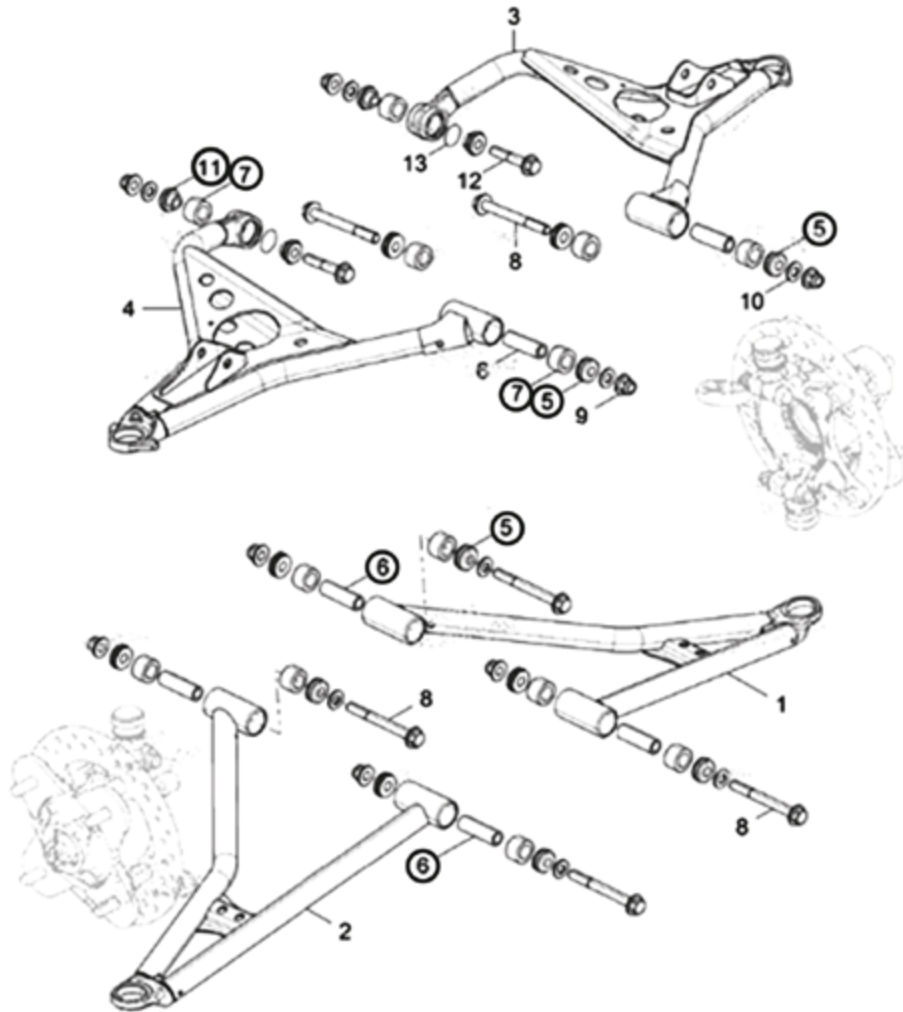

**SUSPENSION POLARIS RANGER 900
2017 TRASERA Y CREW 900 2016**

NUMERO DE PARTE	N° DE PIEZAS POR JUEGO	CODIGO	PARTE
9	24	ES-78	5439874
8	8	ES-98	5138797
7	2	ES-121	5138794
6	2	ES-141	5138796
TOTAL DE PIEZAS:		36	

ES-1034

**SUSPENSION POLARIS
SPORTSMAN TOURING DEL 500**

NUMERO DE PARTE	Nº DE PIEZAS POR JUEGO	CODIGO	PARTE
⑦	8	ES-97	5436832
⑨	4	ES-138	5134882
TOTAL DE PIEZAS:		12	

ES-1035

**SUSPENSION POLARIS RZR 1000 2017 AL 2020
/1000 TURBO 2017-18 DELANTERA
*Únicamente Delantero***

NUMERO DE PARTE	Nº DE PIEZAS POR JUEGO	CODIGO	PARTE
①⑥	6	ES-144	5139966
①⑦	14	ES-134	5452233
①⑤	4	ES-145	1543735
①④	12	ES-135	1543611
TOTAL DE PIEZAS:	36		

ES-1036

**SUSPENSION POLARIS RZR 900 2017
AL 2021 DEL / RZR 1000 2019 Y 2020 DEL**

NUMERO DE PARTE	N° DE PIEZAS POR JUEGO	CODIGO	PARTE
⑥	6	ES-144	5139966
⑤	12	ES-135	1543611
⑦	14	ES-134	5452233
⑪	4	ES-145	1543735
TOTAL DE PIEZAS:		36	

ES-1037

**SUSPENSION POLARIS
RZR 900 TRASERA 2017**