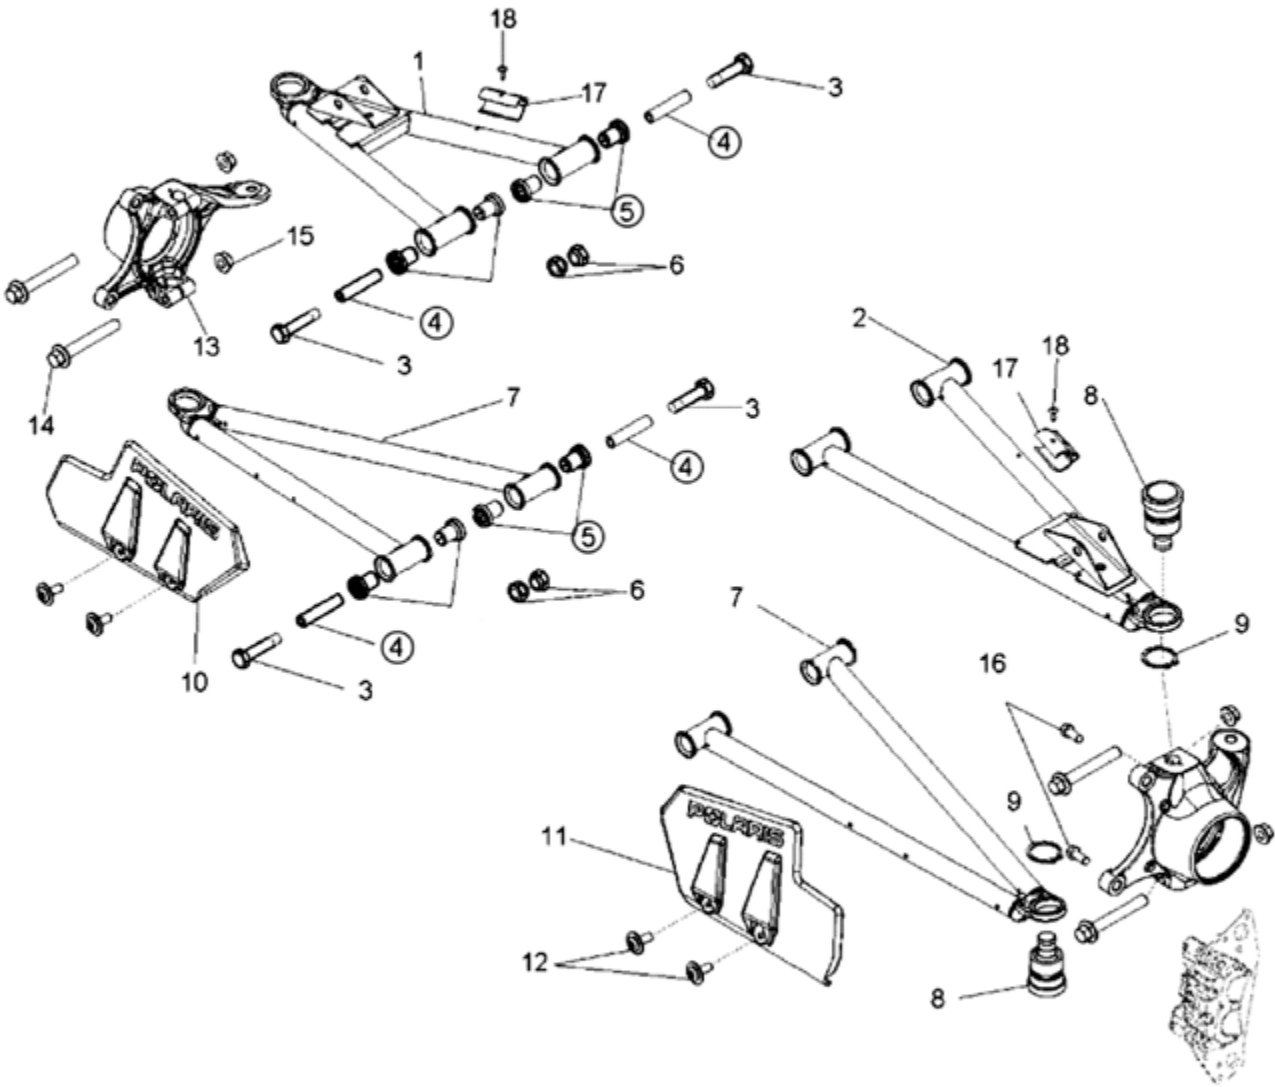

ES-1003

**SUSPENSION POLARIS DELANTERA RZR 1000
2014 AL 2016 *Únicamente Delantero***

NUMERO DE PARTE	Nº DE PIEZAS POR JUEGO	CODIGO	PARTE
⑤	2	ES-100	5138276
⑥	6	ES-98	5138797
⑧	12	ES-97	5439874
⑨	4	ES-99	5450095
TOTAL DE PIEZAS:		24	

ES-1016

**SUSPENSION POLARIS SPORTSMAN
500/HO/700/800 EFI DELANTERA**

NUMERO DE PARTE	N° DE PIEZAS POR JUEGO	CODIGO	PARTE
②	4	ES-80	5434551
①	2	ES-90	5133806
TOTAL DE PIEZAS:		6	

ES-1017

**SUSPENSION POLARIS RZR 900
2015 Y 2016 DELANTERA**

NUMERO DE PARTE	Nº DE PIEZAS POR JUEGO	CODIGO	PARTE
③	12	ES-97	5439874
⑩	2	ES-100	5138276
⑪	4	ES-99	5450095
②	6	ES-98	5138797
TOTAL DE PIEZAS:		24	

ES-1019

**SUSPENSION POLARIS RANGER
800 4X4 DELANTERA**

ES-1021

**SUSPENSION POLARIS SCRAMBLER
1000 2015-16 SPORTSMAN 1000 2017
DELANTERA**

NUMERO DE PARTE	N° DE PIEZAS POR JUEGO	CODIGO	PARTE
8	16	ES-97	5439874
9	8	ES-128	5137346
TOTAL DE PIEZAS:		24	

SUSPENSION POLARIS SCRAMBLER 1000 TRASERA