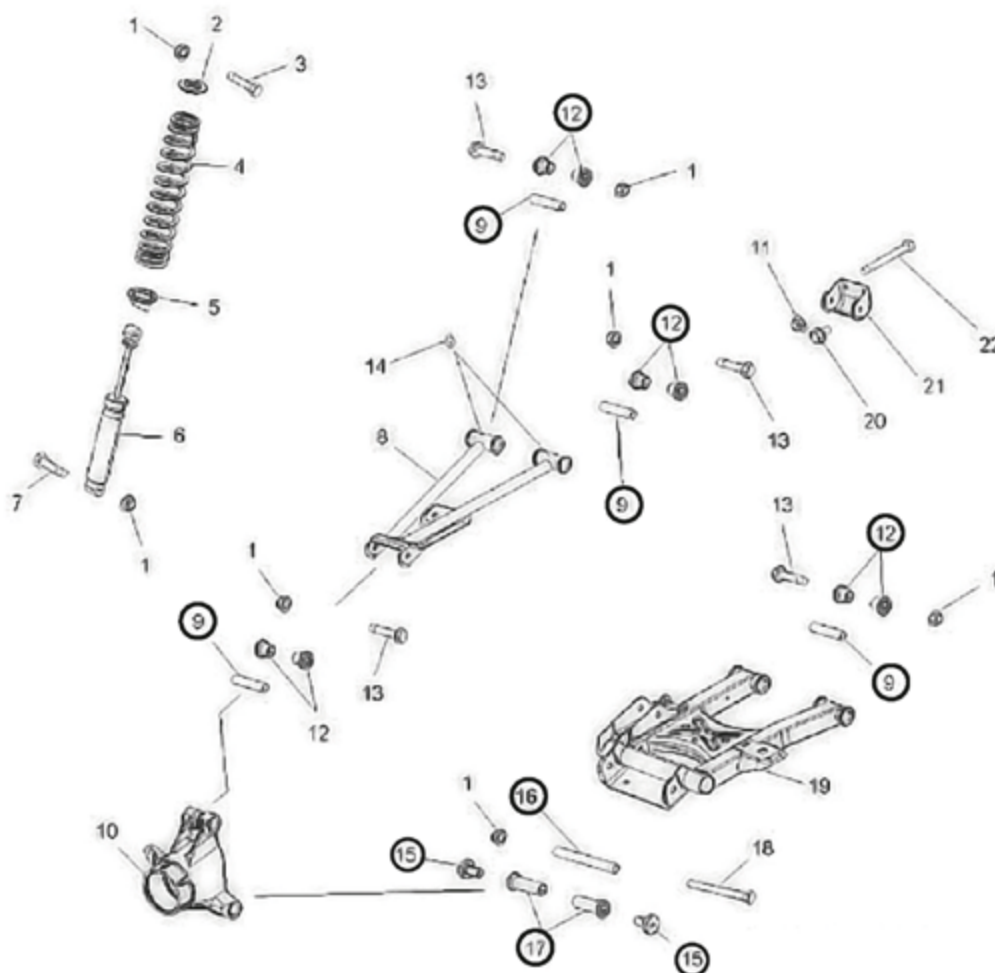

SUSPENSION POLARIS SPORTSMAN TOURING 500/800 TRAS

NUMERO DE PARTE	Nº DE PIEZAS POR JUEGO	CODIGO	PARTE
12	20	ES-97	5436832
9	10	ES-138	5134882
17	4	ES-82	5437229
16	2	ES-83	5136101
15	4	ES-84	5136102
TOTAL DE PIEZAS:		40